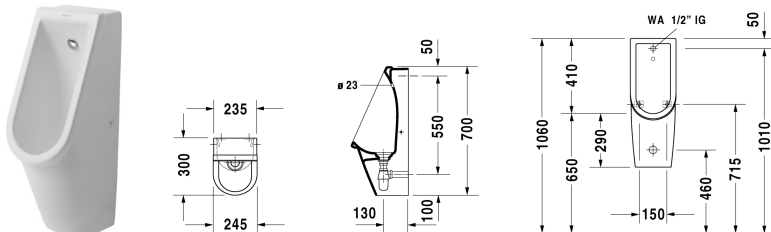

Starck 3 Urinal # 082725..00 / 082725..07

| < 245 mm > |

Urinal	Dimension	Vægt	Ordrenummer
vandtilslutning bagfra, åben skylle-rand, til 1/2" tilslutning, inkl. jetdyser, indløbssæt, afløb skjult i keramik Ø 72 mm og befæstigelse			
Farver			
00 Hvid (Alpin) 20 HygieneGlaze (en antibakteriel keramisk glasur der går ind og dræber bakterierne)			
Varianter			
model uden flue	245 x 300 mm	18,300 kg	082725..00
model med flue	245 x 300 mm	18,300 kg	082725..07
Infobox			
Kun i forbindelse med regulerbar indbygningcisterne, Ved anvendelse af Geberit indbygningcisterne Duofix # 111.616 / Kombifix # 457.611 / GIS # 461.621 skal der anvendes Geberit tilgangsadapter # 242.042.00.1 til 1/2"			
Porcelæn med Wondergliss vil forblive ren og pæn i lang tid. Hvis du vil bestille produkter med Wondergliss tilføjer du "1" som det 11. tal i Duravit nummeret.			

Alle tegninger indeholder nødvendige mål indenfor standard tolerancer. De er angivet i mm og er vejledende. For præcise mål, specielt ved specielle anvendelsesområder, anbefaler vi at vente til produktet er modtaget.