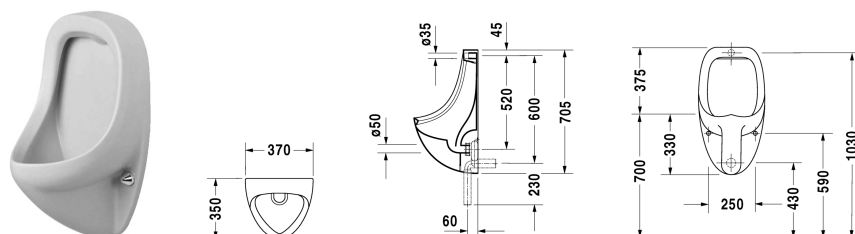

Urinaler Urinal Ben # 0847370000 / 0847370007

| < 370 mm > |

Urinal Ben	Dimension	Vægt	Ordrenummer
vandtilslutning bagfra, med vaccum effekt, lodret eller vandret afløb			
Farver			
00 Hvid (Alpin)			
Varianter			
model uden flue	370 x 350 mm	16,500 kg	0847370000
model med flue	370 x 350 mm	16,500 kg	0847370007
Porcelæn med Wondergliss vil forblive ren og pæn i lang tid. Hvis du vil bestille produkter med Wondergliss tilføjer du "1" som det 11. tal i Duravit nummeret.			
Tilbehør			
Vandlås lodret afløb	ø 50 mm	0,200 kg	005111
Vandlås vandret afløb (skjult)	ø 50 mm	0,200 kg	005112
Befæstigelse til urinal Ben, Jim og Bill	ø 10 x 140 mm	0,200 kg	005030
Vandtilslutning Nødvendig for overgang mellem porcelæn og vandtilslutning bagpå	1/2" mm	0,100 kg	695800

Alle tegninger indeholder nødvendige mål indenfor standard tolerancer. De er angivet i mm og er vejledende. For præcise mål, specielt ved specielle anvendelsesområder, anbefaler vi at vente til produktet er modtaget.