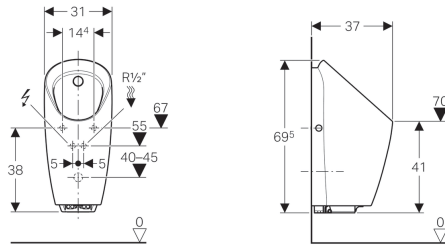

Geberit urinal Preda, til integreret styring

Anvendelser

- Til drift uden vand, kan ombygges til drift med skyl
- Til Geberit installationselementer til integreret urinalstyring

Egenskaber

- Uden urinalstyring
- Ved tilføjelse af en urinalstyring er ombygning til drift med skyl mulig
- Uden skyllerand
- Vedligeholdelses- og rengøringsvenlig
- Urinalstyring kan monteres forfra, uden at urinal-skålen skal tages af
- Vandlås kan udskiftes ovenfra, uden at urinal-skålen skal tages af

- Vandlås holder højdeindstillelig uden værktøj
- Rengøring af afløbssystemet, uden at urinal-skålen skal tages af
- Udskylning af urinalkeramikken med 0,5 l pr. skyl sikret, under overholdelse af EN 13407

Tekniske data

Beskyttelsestype

IP45

Leverancens indhold

- Fastgørelsesmateriale
- Hybridvandlås
- Afløbssi
- Afløbsgarniture
- Indløbsgarniture

Varenr.   VVS nr.

116.075.00.1   618080200

Tilbehør

- Geberit Duofix urinal-element, 112–130 cm, universel, til synlig skylleventil
- Geberit GIS urinal-element, 114 cm, universel, til synlig skylleventil

- Til senere ombygning til drift med skyl skal der på forhånd installeres en ringledning. Undgå ledninger med døde ender.
- Højde fra nederste kant af urinalets kumme til færdigt gulv skal være mindst 55 cm, så urinalstyringen kan på- og afmonteres, uden WC-skålen skal tages af

- Afløbsdiameter Ø40

Oprettet med Geberit online-produkttkatalog - 07/11/2018