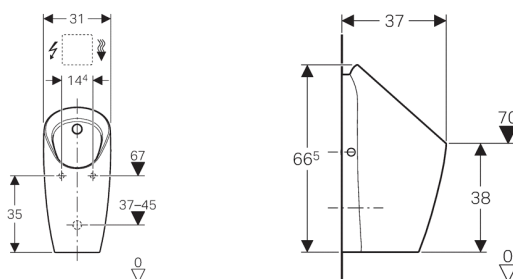

### Anvendelse

- Til drift med automatisk, vandbesparende skyl
- Til tilslutning på urinalstyringer til indbygning
- Til Geberit GIS til forstøverhoved
- Til indbygningsdel, til Geberit urinalstyring, til urinaler Preda og Selva