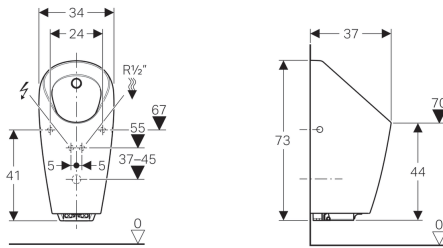

Geberit urinal Selva, til integreret styring

Anvendelser

- Til drift uden vand, kan ombygges til drift med skyl
- Til Geberit installationselementer til integreret urinalstyring

Egenskaber

- Uden urinalstyring
- Ved tilføjelse af en urinalstyring er ombygning til drift med skyl mulig
- Uden skyllerand
- Vedligeholdelses- og rengøringsvenlig
- Urinalstyring kan monteres forfra, uden at urinal-skålen skal tages af
- Vandlås kan udskiftes ovenfra, uden at urinal-skålen skal tages af

- Vandlås holder højdeindstillelig uden værktøj
- Rengøring af afløbssystemet, uden at urinal-skålen skal tages af
- Udskylning af urinalkeramikken med 0,5 l pr. skyl sikret, under overholdelse af EN 13407

Tekniske data

Beskyttelsestype

IP45

Leverancens indhold

- Fastgørelsesmateriale
- Hybridvandlås
- Afløbssi
- Afløbsgarniture
- Indløbsgarniture

Varenr.   VVS nr.

116.085.00.1   618081200

Tilbehør

- Geberit Duofix urinal-element, 112–130 cm, universel, til synlig skylleventil
- Geberit GIS urinal-element, 114 cm, universel, til synlig skylleventil

- Til senere ombygning til drift med skyl skal der på forhånd installeres en ringledning. Undgå ledninger med døde ender.
- Højde fra nederste kant af urinalets kumme til færdigt gulv skal være mindst 58 cm, så urinalstyringen kan på- og afmonteres, uden WC-skålen skal tages af

- Afløbsdiameter Ø40

Oprettet med Geberit online-produkttkatalog - 07/11/2018