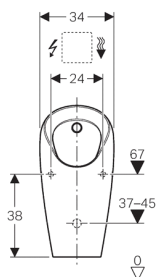

Geberit Urinal Selva til urinalstyring

NY

Anvendelse

- Til drift med automatisk, vandbesparende skyl
- Til tilslutning på urinalstyringer til indbygning
- Til Geberit GIS til forstøverhoved
- Til indbygningsdel, til Geberit urinalstyring, til urinaler Preda og Selva