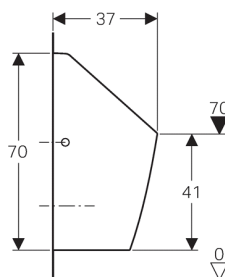

Geberit Urinal Selva til urinalstyring

NY

Anvendelse

- Til drift med automatisk, vandbesparende skyl
- Til tilslutning på urinalstyringer til indbygning
- Til Geberit GIS til forstøverhoved
- Til indbygningsdel, til Geberit urinalstyring, til urinaler Preda og Selva

Egenskaber

- Uden skyllekant
- Vedligeholdelses- og rengøringsvenlig
- Forstøverhovedet kan udskiftes forfra, uden keramikken skal tages af
- Vandlåsen kan udskiftes fra oven, uden keramikken skal tages af
- Vandlåsholderen kan indstilles i højden uden værktøj
- Rengøring af afløbssystemet uden keramikken skal tages af
- Skyl af urinalkeramikken sikres med < 0,5 l pr. skyl, under overholdelse af EN 13407
- Mulighed for drift uden vand