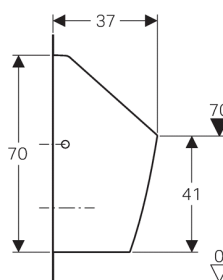

Geberit urinal Selva, uden vand

Anvendelse

- Til drift uden vand
- Til Geberit installationselementer til urinaler uden vand

Egenskaber

- Uden skyllerand
- Vedligeholdelses- og rengøringsvenlig
- Vandlås kan udskiftes ovenfra, uden at WC-skålen skal tages af
- Vandlås holder højdeindstillelig uden værktøj
- Rengøring af afløbssystemet, uden at WC-skålen skal tages af

Indeholdt i leveringen

- Fastgørelsesmateriale
- Hybridvandlås
- Afløbssi
- Afløbsgarniture

Artikel

Varenr.	VVS no.
116.081.00.1	618147100

Tilbehør

- Geberit Duofix urinal-element, 112–130 cm, universel, til skylleventil til montering på væg