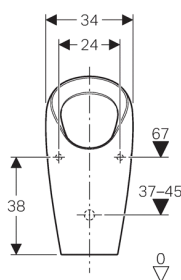

Geberit urinal Selva, uden vand

Anvendelse

- Til drift uden vand
- Til Geberit installationselementer til urinaler uden vand

Egenskaber

- Uden skyllerand
- Vedligeholdelses- og rengøringsvenlig
- Vandlås kan udskiftes ovenfra, uden at WC-skålen skal tages af
- Vandlås holder højdeindstillelig uden værktøj
- Rengøring af afløbssystemet, uden at WC-skålen skal tages af

Indeholdt i leveringen

- Fastgørelsesmateriale
- Hybridvandlås
- Afløbssi
- Afløbsgarniture

Artikel

Varenr.	VVS no.
116.081.00.1	618147100

Tilbehør

- Geberit Duofix urinal-element, 112–130 cm, universel, til skylleventil til montering på væg