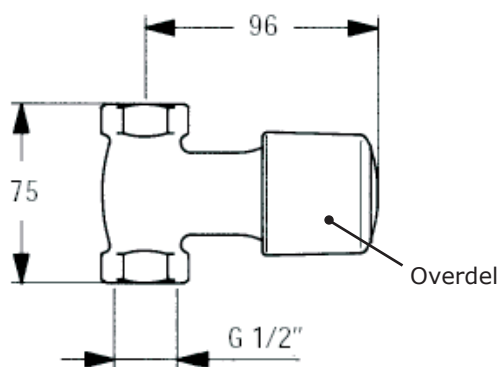

SELVLUKKENDE URINAL SKYLLEVENTIL

Type ligeløbsventil

20/11-14 vers.2

Franke – selvlukkende ligeløbsventil DN 15 for urinalrender, til frembygning. Med indvendigt gevind i begge ender. Tilsluttes koldt vand. Automatisk, stempelløst system, der lukker uden tilbageslag og automatisk vandstop efter hver betjening. Justerbar åbningstid.

SPECIFIKATIONER

Mindstetryk	0,7 bar
Flow (beregning)	18 l/min.
Flow (volumen)	75 l/min. ved 3 bar
Åbningstid	1 - 30 sek. (justerbar)
Materiale	Blankforkromet messing
Tilslutning	1/2" indiv. RG
Trykknop materiale	Kunststof

TEGNING OG DIMENSIONER (MM)

Franke selvlukkende urinal skylleventil DN 15

	VVS-nr.	Varenr.
Overdel + Hus (komplet)	61 8788 004	4620011122
Overdel	61 8788 534	4620001122