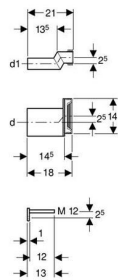

**Geberit excentrisk ferulegarniture, forskydning 2,5 cm max.**

**Anvendelse**

- Til væghængt WC

**Egenskaber**

- Forskudt med 2,5 cm

**Indeholdt i leveringen**

- Afløbsmanchet
- Skyllerørsbøjning med tætningsring
- 2 hætter
- Fastgørelsesmateriale

**Artikel**

Varenummer	VVS-nr.	dØ mm	d1Ø mm
405.012.00.1	618809811	110	45
405.116.00.1	618809809	90	45