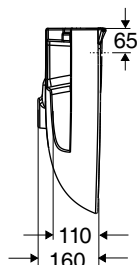

Ifö Spira håndvask 15060 og 15062, 60 cm

Håndvask med afsætningsplads på bagerste del af vasken. Fremstilles også uden overløbshul og hanehul, hvilket giver enklere rengøring. Monteres med bolte eller bæringer.

Passer til

Bæringer 260 mm. Tilbehør ved boltemontering Z99629.