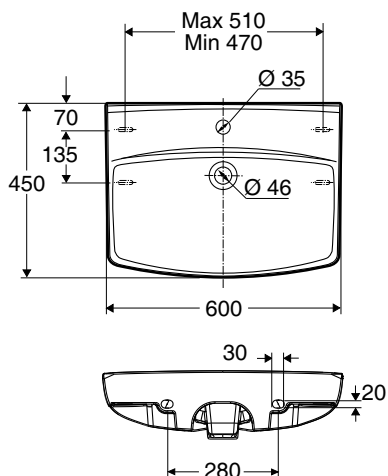

Ifö Spira håndvask 15060 og 15062, 60 cm

Håndvask med afsætningsplads på bagerste del af vasken. Fremstilles også uden overløbshul og hanehul, hvilket giver enklere rengøring. Monteres med bolte eller bæringer.

Passer til

Bæringer 260 mm. Tilbehør ved boltemontering Z99629.