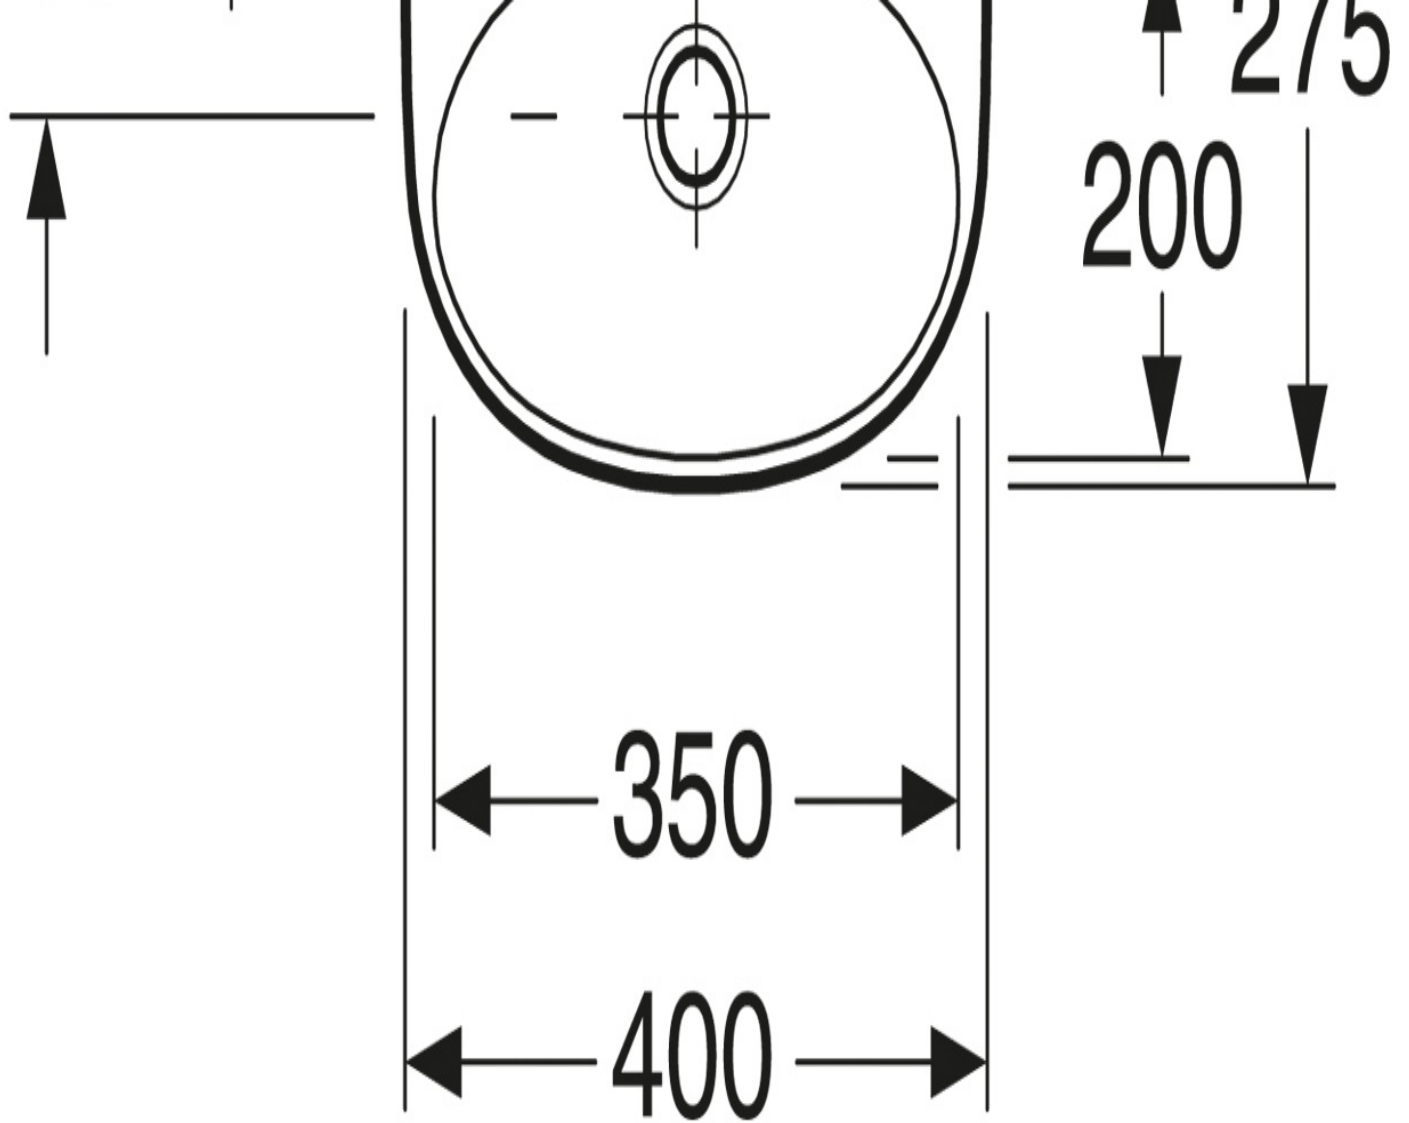

FIND FORHANDLERE

A MEMBER OF THE
VILLEROY & BOCH GROUP

Villeroy & Boch Danmark A/S
Hvidsværmervej 165G
2610 Rødovre
gustavsberg.dk
KUNDESERVICE@GUSTAVSBERG.COM