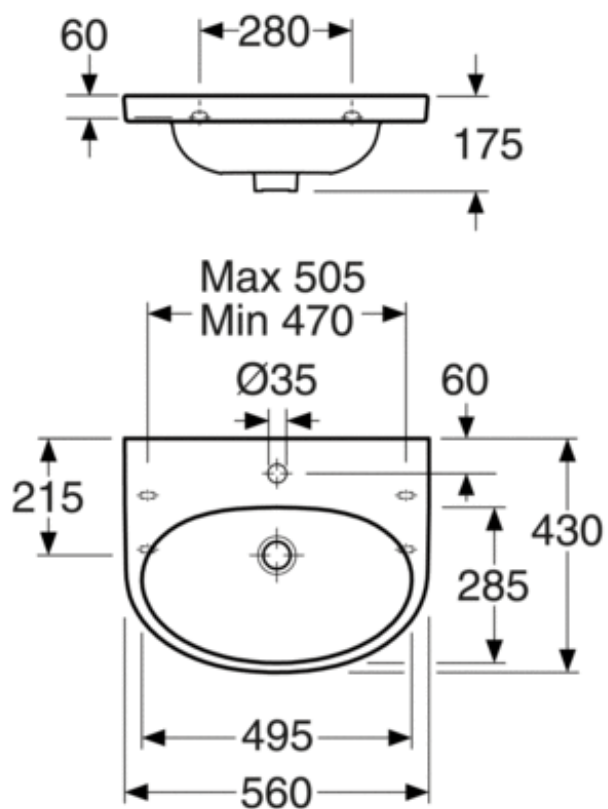

MÅLSKITSE

FIND FORHANDLERE

A MEMBER OF THE
VILLEROY & BOCH GROUP

Villeroy & Boch Danmark A/S
Hvidsværmervej 165G
2610 Rødovre
gustavsberg.dk
KUNDESERVICE@GUSTAVSBERG.COM