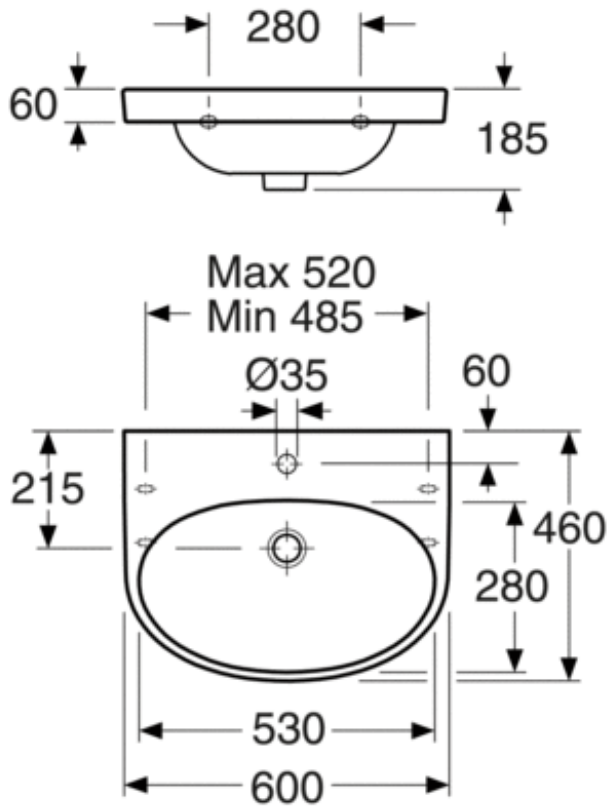

MÅLSKITSE

FIND FORHANDLERE

A MEMBER OF THE
VILLEROY & BOCH GROUP

Villeroy & Boch Danmark A/S
Hvidsværmervej 165G
2610 Rødovre
gustavsberg.dk
KUNDESERVICE@GUSTAVSBERG.COM