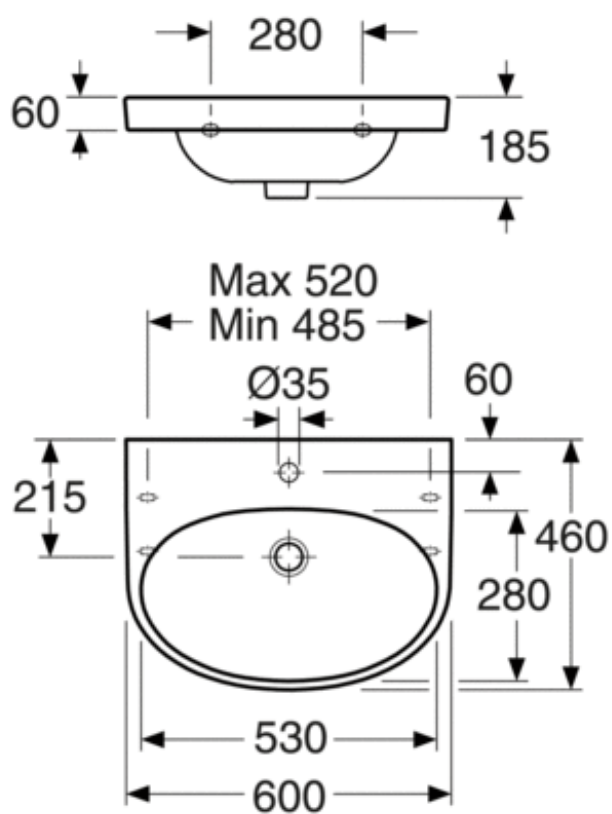

MÅLSKITSE

FIND FORHANDLERE

A MEMBER OF THE
VILLEROY & BOCH GROUP

Villeroy & Boch Danmark A/S
Hvidsværmervej 165G
2610 Rødovre
gustavsberg.dk
KUNDESERVICE@GUSTAVSBERG.COM