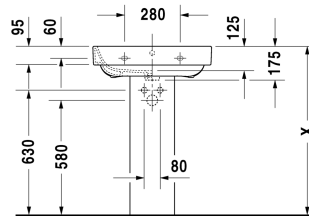

Happy D.2 Håndvask # 2316600000 / 2316600030 /  
2316600060

| < 600 mm > |

Håndvask	Dimension	Vægt	Ordrenummer
med overløb, med platform til hanehul, inkl. krom overløbskappe, glaseret på undersiden, 600 mm			
<b>Farver</b>			
00 Hvid (Alpin)			
<b>Varianter</b>			
●	600 x 475 mm	19,500 kg	2316600000
● ● ●	600 x 475 mm	19,500 kg	2316600030
☒	600 x 475 mm	19,500 kg	2316600060
Porcelæn med Wondergliss vil forblive ren og pæn i lang tid. Hvis du vil bestille produkter med Wondergliss tilføjer du "1" som det 11. tal i Duravit nummeret.			
<b>Tilbehør</b>			
Vandlås		1,500 kg	005036
<b>Matchende produkter</b>			
Halvsøjle til # 231680, 231665, 231660, 210 x 310 mm	210 x 310 mm		085828
Søjle til # 231680, 231665, 231660,			085827

Alle tegninger indeholder nødvendige mål indenfor standard tolerancer. De er angivet i mm og er vejledende. For præcise mål, specielt ved specielle anvendelsesområder, anbefaler vi at vente til produktet er modtaget.