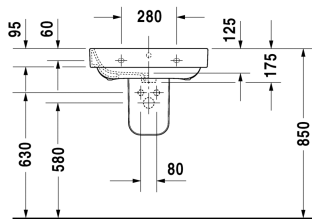

Happy D.2 Håndvask # 2316600000 / 2316600030 /  
2316600060

| < 600 mm > |

Håndvask	Dimension	Vægt	Ordrenummer
med overløb, med platform til hanehul, inkl. krom overløbskappe, glaseret på undersiden, 600 mm			
<b>Farver</b>			
00 Hvid (Alpin)			
<b>Varianter</b>			
●	600 x 475 mm	19,500 kg	2316600000
● ● ●	600 x 475 mm	19,500 kg	2316600030
☒	600 x 475 mm	19,500 kg	2316600060
Porcelæn med Wondergliss vil forblive ren og pæn i lang tid. Hvis du vil bestille produkter med Wondergliss tilføjer du "1" som det 11. tal i Duravit nummeret.			
<b>Tilbehør</b>			
Vandlås		1,500 kg	005036
<b>Matchende produkter</b>			
Halvsøjle til # 231680, 231665, 231660, 210 x 310 mm	210 x 310 mm		085828
Søjle til # 231680, 231665, 231660,			085827

Alle tegninger indeholder nødvendige mål indenfor standard tolerancer. De er angivet i mm og er vejledende. For præcise mål, specielt ved specielle anvendelsesområder, anbefaler vi at vente til produktet er modtaget.