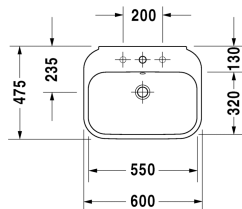

Happy D.2 Håndvask # 2316600000 / 2316600030 /  
2316600060

| < 600 mm > |

Håndvask	Dimension	Vægt	Ordrenummer
med overløb, med platform til hanehul, inkl. krom overløbskappe, glaseret på undersiden, 600 mm			
<b>Farver</b>			
00 Hvid (Alpin)			
<b>Varianter</b>			
●	600 x 475 mm	19,500 kg	2316600000
● ● ●	600 x 475 mm	19,500 kg	2316600030
☒	600 x 475 mm	19,500 kg	2316600060
Porcelæn med Wondergliss vil forblive ren og pæn i lang tid. Hvis du vil bestille produkter med Wondergliss tilføjer du "1" som det 11. tal i Duravit nummeret.			
<b>Tilbehør</b>			
Vandlås		1,500 kg	005036
<b>Matchende produkter</b>			
Halvsøjle til # 231680, 231665, 231660, 210 x 310 mm	210 x 310 mm		085828
Søjle til # 231680, 231665, 231660,			085827

Alle tegninger indeholder nødvendige mål indenfor standard tolerancer. De er angivet i mm og er vejledende. For præcise mål, specielt ved specielle anvendelsesområder, anbefaler vi at vente til produktet er modtaget.