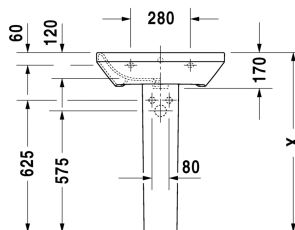

DuraStyle Håndvask # 2319600000 / 2319600030

| < 600 mm > |

Håndvask	Dimension	Vægt	Ordrenummer
med overløb, med platform til hanehul, 600 mm			
Farver			
00 Hvid (Alpin)			
Varianter			
●	600 x 440 mm	17,000 kg	2319600000
● ● ●	600 x 440 mm	17,000 kg	2319600030
Porcelæn med Wondergliss vil forblive ren og pæn i lang tid. Hvis du vil bestille produkter med Wondergliss tilføjer du "1" som det 11. tal i Duravit nummeret.			
Matchende produkter			
Halvsøjle til # 231955, 231960, 231965, 232012, 232010, 232080, 232065, 232610, 232680, 232510, 232580, 233813,			085830
Søjle til # 231955, 231960, 231965, 232012, 232010, 232080, 232065, 232610, 232680, 232510, 232580, 233813,			085829

Alle tegninger indeholder nødvendige mål indenfor standard tolerancer. De er angivet i mm og er vejledende. For præcise mål, specielt ved specielle anvendelsesområder, anbefaler vi at vente til produktet er modtaget.