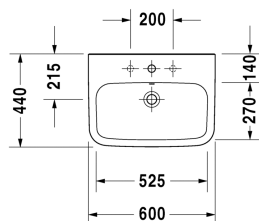

DuraStyle Håndvask # 2319600000 / 2319600030

| < 600 mm > |

Håndvask	Dimension	Vægt	Ordrenummer
med overløb, med platform til hanehul, 600 mm			
Farver			
00 Hvid (Alpin)			
Varianter			
●	600 x 440 mm	17,000 kg	2319600000
● ● ●	600 x 440 mm	17,000 kg	2319600030
Porcelæn med Wondergliss vil forblive ren og pæn i lang tid. Hvis du vil bestille produkter med Wondergliss tilføjer du "1" som det 11. tal i Duravit nummeret.			
Matchende produkter			
Halvsøjle til # 231955, 231960, 231965, 232012, 232010, 232080, 232065, 232610, 232680, 232510, 232580, 233813,			085830
Søjle til # 231955, 231960, 231965, 232012, 232010, 232080, 232065, 232610, 232680, 232510, 232580, 233813,			085829

Alle tegninger indeholder nødvendige mål indenfor standard tolerancer. De er angivet i mm og er vejledende. For præcise mål, specielt ved specielle anvendelsesområder, anbefaler vi at vente til produktet er modtaget.