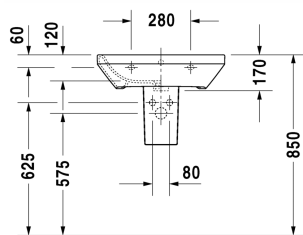

DuraStyle Håndvask # 2319600000 / 2319600030

| < 600 mm > |

Håndvask	Dimension	Vægt	Ordrenummer
med overløb, med platform til hanehul, 600 mm			
Farver			
00 Hvid (Alpin)			
Varianter			
●	600 x 440 mm	17,000 kg	2319600000
● ● ●	600 x 440 mm	17,000 kg	2319600030
Porcelæn med Wondergliss vil forblive ren og pæn i lang tid. Hvis du vil bestille produkter med Wondergliss tilføjer du "1" som det 11. tal i Duravit nummeret.			
Matchende produkter			
Halvsøjle til # 231955, 231960, 231965, 232012, 232010, 232080, 232065, 232610, 232680, 232510, 232580, 233813,			085830
Søjle til # 231955, 231960, 231965, 232012, 232010, 232080, 232065, 232610, 232680, 232510, 232580, 233813,			085829

Alle tegninger indeholder nødvendige mål indenfor standard tolerancer. De er angivet i mm og er vejledende. For præcise mål, specielt ved specielle anvendelsesområder, anbefaler vi at vente til produktet er modtaget.