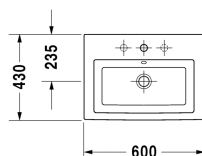

2nd floor Håndvask # 0347600000 / 0347600030

| < 600 mm > |

Håndvask	Dimension	Vægt	Ordrenummer
til nedfældning, med overløb, med platform til hanehul, glaseret på bagsiden, inkl. krom overløbskappe, 600 mm			
Farver			
00 Hvid (Alpin)			
Varianter			
●	600 x 430 mm	10,500 kg	0347600000
● ● ●	600 x 430 mm	10,500 kg	0347600030
Porcelæn med Wondergliss vil forblive ren og pæn i lang tid. Hvis du vil bestille produkter med Wondergliss tilføjer du "1" som det 11. tal i Duravit nummeret.			
Tilbehør			
Vandlås		1,500 kg	005036
Matchende produkter			
Vægmonteret vaskeskab 1 skuffe, Bordplade med 1 udskæring, til 1 nedfældningsvask centreret inkl. udskæring for vandlås og vandlås skjuler, 800 x 550 mm	800 x 550 mm		KT6794
Vægmonteret vaskeskab 1 skuffe, Bordplade med 1 udskæring, til 1 nedfældningsvask centreret inkl. udskæring for vandlås og vandlås skjuler, 1000 x 550 mm	1000 x 550 mm		KT6795
Vægmonteret vaskeskab 1 skuffe, Bordplade med 1 udskæring, til 1 nedfældningsvask centreret inkl. udskæring for vandlås og vandlås skjuler, 1200 x 550 mm	1200 x 550 mm		KT6796
Vægmonteret vaskeskab 2 skuffer, 1 topplade med 1 eller 2 udskæringer, til 1 eller 2 nedfældningsvaske begge inkl. udskæring for vandlås og vandlås skjuler, 1400 x 550 mm	1400 x 550 mm		KT6797 B/L/R
Vægmonteret vaskeskab 2 skuffer, øverste skuffe er med udskæring for vandlås, Bordplade med 1 udskæring, til 1 nedfældningsvask i midten, 800 x 550 mm	800 x 550 mm		KT6754
Vægmonteret vaskeskab 2 skuffer, øverste skuffe er med udskæring for vandlås, Bordplade med 1 udskæring, til 1 nedfældningsvask i midten, 1000 x 550 mm	1000 x 550 mm		KT6755