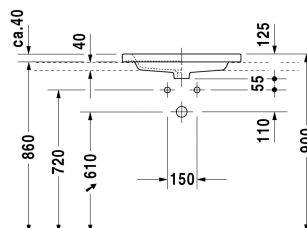

2nd floor Håndvask # 0347600000 / 0347600030

| < 600 mm > |

Håndvask	Dimension	Vægt	Ordrenummer
til nedfældning, med overløb, med platform til hanehul, glaseret på bagsiden, inkl. krom overløbskappe, 600 mm			
Farver			
00 Hvid (Alpin)			
Varianter			
●	600 x 430 mm	10,500 kg	0347600000
● ● ●	600 x 430 mm	10,500 kg	0347600030
Porcelæn med Wondergliss vil forblive ren og pæn i lang tid. Hvis du vil bestille produkter med Wondergliss tilføjer du "1" som det 11. tal i Duravit nummeret.			
Tilbehør			
Vandlås		1,500 kg	005036
Matchende produkter			
Vægmonteret vaskeskab 1 skuffe, Bordplade med 1 udskæring, til 1 nedfældningsvask centreret inkl. udskæring for vandlås og vandlås skjuler, 800 x 550 mm	800 x 550 mm		KT6794
Vægmonteret vaskeskab 1 skuffe, Bordplade med 1 udskæring, til 1 nedfældningsvask centreret inkl. udskæring for vandlås og vandlås skjuler, 1000 x 550 mm	1000 x 550 mm		KT6795
Vægmonteret vaskeskab 1 skuffe, Bordplade med 1 udskæring, til 1 nedfældningsvask centreret inkl. udskæring for vandlås og vandlås skjuler, 1200 x 550 mm	1200 x 550 mm		KT6796
Vægmonteret vaskeskab 2 skuffer, 1 topplade med 1 eller 2 udskæringer, til 1 eller 2 nedfældningsvaske begge inkl. udskæring for vandlås og vandlås skjuler, 1400 x 550 mm	1400 x 550 mm		KT6797 B/L/R
Vægmonteret vaskeskab 2 skuffer, øverste skuffe er med udskæring for vandlås, Bordplade med 1 udskæring, til 1 nedfældningsvask i midten, 800 x 550 mm	800 x 550 mm		KT6754
Vægmonteret vaskeskab 2 skuffer, øverste skuffe er med udskæring for vandlås, Bordplade med 1 udskæring, til 1 nedfældningsvask i midten, 1000 x 550 mm	1000 x 550 mm		KT6755