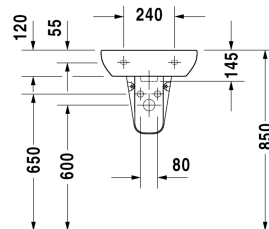

D-Code Håndvask # 07054500002

|< 450 mm >|

Håndvask	Dimension	Vægt	Ordrenummer
med overløb, med platform til hanehul, 450 mm			
Farver			
00 Hvid (Alpin)			
Varianter			
●	450 x 340 mm	10,200 kg	07054500002
Matchende produkter			
Halvsøjle til # 070545, 215 x 225 mm	215 x 225 mm		085717

Alle tegninger indeholder nødvendige mål indenfor standard tolerancer. De er angivet i mm og er vejledende. For præcise mål, specielt ved specielle anvendelsesområder, anbefaler vi at vente til produktet er modtaget.