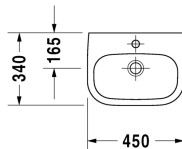

D-Code Håndvask # 07054500002

|< 450 mm >|

Håndvask	Dimension	Vægt	Ordrenummer
med overløb, med platform til hanehul, 450 mm			
Farver			
00 Hvid (Alpin)			
Varianter			
●	450 x 340 mm	10,200 kg	07054500002
Matchende produkter			
Halvsøjle til # 070545, 215 x 225 mm	215 x 225 mm		085717

Alle tegninger indeholder nødvendige mål indenfor standard tolerancer. De er angivet i mm og er vejledende. For præcise mål, specielt ved specielle anvendelsesområder, anbefaler vi at vente til produktet er modtaget.