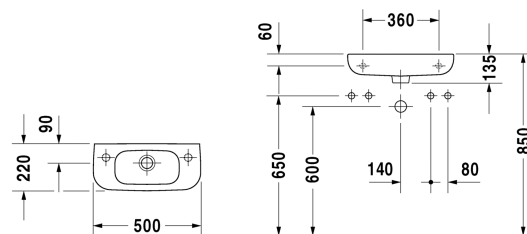

D-Code Håndvask # 07065000002 / 07065000082 /
07065000092

| < 500 mm > |

Håndvask	Dimension	Vægt	Ordrenummer
med overløb, med platform til hanehul, 500 mm			
Farver			
00 Hvid (Alpin)			
Varianter			
<input checked="" type="checkbox"/> uden hanehul	500 x 220 mm	7,000 kg	07065000002
<input checked="" type="checkbox"/> hanehul i højre side	500 x 220 mm	7,000 kg	07065000082
<input checked="" type="checkbox"/> hanehul i venstre side	500 x 220 mm	7,000 kg	07065000092
Infobox			
Tilslutning kun i forbindelse med vandlås			

Alle tegninger indeholder nødvendige mål indenfor standard tolerancer. De er angivet i mm og er vejledende. For præcise mål, specielt ved specielle anvendelsesområder, anbefaler vi at vente til produktet er modtaget.