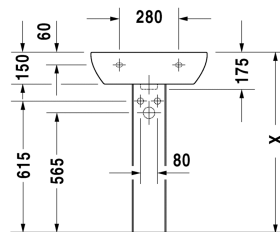

D-Code Håndvask # 23105500002 / 23105500302

| < 550 mm > |

Håndvask	Dimension	Vægt	Ordrenummer
med overløb, med platform til hanehul, 550 mm			
Farver			
00 Hvid (Alpin)			
Varianter			
●	550 x 430 mm	16,100 kg	23105500002
● ● ●	550 x 430 mm	16,100 kg	23105500302
Matchende produkter			
Halvsøjle til # 231065, 231060, 231055, 034265, 034285, 034210, 034812,			085718
Søjle til # 231065, 231060, 231055, 034265, 034285, 034210, 034812,			086327
Vægmonteret vaskeskab 1 låge, til D-Code # 231055, # 231060, # 231065, 400 x 360 mm			KT6658 L/R

Alle tegninger indeholder nødvendige mål indenfor standard tolerancer. De er angivet i mm og er vejledende. For præcise mål, specielt ved specielle anvendelsesområder, anbefaler vi at vente til produktet er modtaget.