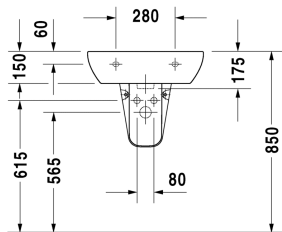

D-Code Håndvask # 23105500002 / 23105500302

| < 550 mm > |

Håndvask	Dimension	Vægt	Ordrenummer
med overløb, med platform til hanehul, 550 mm			
Farver			
00 Hvid (Alpin)			
Varianter			
●	550 x 430 mm	16,100 kg	23105500002
● ● ●	550 x 430 mm	16,100 kg	23105500302
Matchende produkter			
Halvsøjle til # 231065, 231060, 231055, 034265, 034285, 034210, 034812,			085718
Søjle til # 231065, 231060, 231055, 034265, 034285, 034210, 034812,			086327
Vægmonteret vaskeskab 1 låge, til D-Code # 231055, # 231060, # 231065, 400 x 360 mm			KT6658 L/R

Alle tegninger indeholder nødvendige mål indenfor standard tolerancer. De er angivet i mm og er vejledende. For præcise mål, specielt ved specielle anvendelsesområder, anbefaler vi at vente til produktet er modtaget.