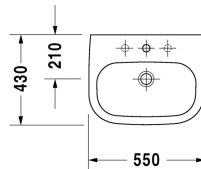

D-Code Håndvask # 23105500002 / 23105500302

| < 550 mm > |

Håndvask	Dimension	Vægt	Ordrenummer
med overløb, med platform til hanehul, 550 mm			
Farver			
00 Hvid (Alpin)			
Varianter			
●	550 x 430 mm	16,100 kg	23105500002
● ● ●	550 x 430 mm	16,100 kg	23105500302
Matchende produkter			
Halvsøjle til # 231065, 231060, 231055, 034265, 034285, 034210, 034812,			085718
Søjle til # 231065, 231060, 231055, 034265, 034285, 034210, 034812,			086327
Vægmonteret vaskeskab 1 låge, til D-Code # 231055, # 231060, # 231065, 400 x 360 mm			KT6658 L/R

Alle tegninger indeholder nødvendige mål indenfor standard tolerancer. De er angivet i mm og er vejledende. For præcise mål, specielt ved specielle anvendelsesområder, anbefaler vi at vente til produktet er modtaget.