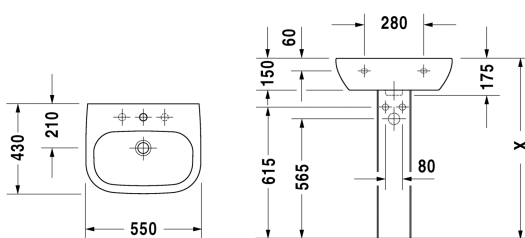

D-Code Håndvask # 23105500002 / 23105500302

| < 550 mm > |

Håndvask	Dimension	Vægt	Ordrenummer
med overløb, med platform til hanehul, 550 mm			
Farver			
00 Hvid (Alpin)			
Varianter			
●	550 x 430 mm	16,100 kg	23105500002
● ● ●	550 x 430 mm	16,100 kg	23105500302
Matchende produkter			
Halvsøjle til # 231065, 231060, 231055, 034265, 034285, 034210, 034812,			085718
Søjle til # 231065, 231060, 231055, 034265, 034285, 034210, 034812,			086327
Vægmonteret vaskeskab 1 låge, til D-Code # 231055, # 231060, # 231065, 400 x 360 mm			KT6658 L/R

Alle tegninger indeholder nødvendige mål indenfor standard tolerancer. De er angivet i mm og er vejledende. For præcise mål, specielt ved specielle anvendelsesområder, anbefaler vi at vente til produktet er modtaget.