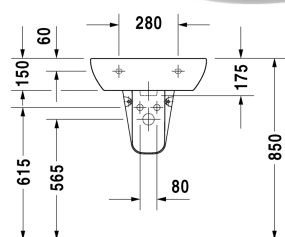

D-Code Håndvask # 23105500002 / 23105500302

| < 550 mm > |

Håndvask	Dimension	Vægt	Ordrenummer
med overløb, med platform til hanehul, 550 mm			
Farver			
00 Hvid (Alpin)			
Varianter			
●	550 x 430 mm	16,100 kg	23105500002
● ● ●	550 x 430 mm	16,100 kg	23105500302
Matchende produkter			
Halvsøjle til # 231065, 231060, 231055, 034265, 034285, 034210, 034812,			085718
Søjle til # 231065, 231060, 231055, 034265, 034285, 034210, 034812,			086327
Vægmonteret vaskeskab 1 låge, til D-Code # 231055, # 231060, # 231065, 400 x 360 mm			KT6658 L/R

Alle tegninger indeholder nødvendige mål indenfor standard tolerancer. De er angivet i mm og er vejledende. For præcise mål, specielt ved specielle anvendelsesområder, anbefaler vi at vente til produktet er modtaget.