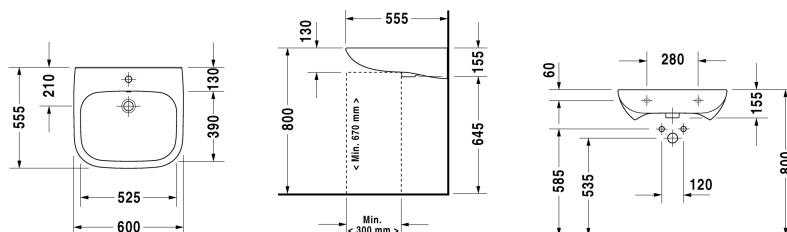

D-Code Håndvask Vital # 23126000002

| < 600 mm > |

Håndvask Vital	Dimension	Vægt	Ordrenummer
med overløb, med platform til hanehul, glaseret på undersiden, 600 mm			
Farver			
00 Hvid (Alpin)			
Varianter			
●	600 x 555 mm	18,600 kg	23126000002

Alle tegninger indeholder nødvendige mål indenfor standard tolerancer. De er angivet i mm og er vejledende. For præcise mål, specielt ved specielle anvendelsesområder, anbefaler vi at vente til produktet er modtaget.