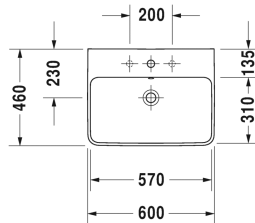

ME by Starck Håndvask # 233560..00 / 233560..30 / 233560..00 / 233560..30

| < 600 mm > |

Håndvask	Dimension	Vægt	Ordrenummer
med overløb, med platform til hanehul, glaseret på undersiden, 600 mm			
Farver			
00 Hvid (Alpin) 32 Hvid mat satin			
Varianter			
●	600 x 460 mm	17,100 kg	233560..00
● ● ●	600 x 460 mm	17,100 kg	233560..30
●	600 x 460 mm	17,100 kg	233560..00
● ● ●	600 x 460 mm	17,100 kg	233560..30
Porcelæn med Wondergliss vil forblive ren og pæn i lang tid. Hvis du vil bestille produkter med Wondergliss tilføjer du "1" som det 11. tal i Duravit nummeret.			
Matchende produkter			
Søjle til # 233565, 233560, 233555, 233613, 233612, 233610, 233683, 233663, 175 x 210 mm	175 x 210 mm		085839
Halvsøjle til # 233565, 233560, 233555, 233613, 233612, 233610, 233683, 233663, 170 x 300 mm	170 x 300 mm		085840

Alle tegninger indeholder nødvendige mål indenfor standard tolerancer. De er angivet i mm og er vejledende. For præcise mål, specielt ved specielle anvendelsesområder, anbefaler vi at vente til produktet er modtaget.