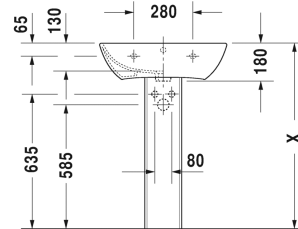

ME by Starck Håndvask # 233560..00 / 233560..30 / 233560..00 / 233560..30

| < 600 mm > |

Håndvask	Dimension	Vægt	Ordrenummer
med overløb, med platform til hanehul, glaseret på undersiden, 600 mm			
Farver			
00 Hvid (Alpin) 32 Hvid mat satin			
Varianter			
●	600 x 460 mm	17,100 kg	233560..00
● ● ●	600 x 460 mm	17,100 kg	233560..30
●	600 x 460 mm	17,100 kg	233560..00
● ● ●	600 x 460 mm	17,100 kg	233560..30
Porcelæn med Wondergliss vil forblive ren og pæn i lang tid. Hvis du vil bestille produkter med Wondergliss tilføjer du "1" som det 11. tal i Duravit nummeret.			
Matchende produkter			
Søjle til # 233565, 233560, 233555, 233613, 233612, 233610, 233683, 233663, 175 x 210 mm	175 x 210 mm		085839
Halvsøjle til # 233565, 233560, 233555, 233613, 233612, 233610, 233683, 233663, 170 x 300 mm	170 x 300 mm		085840

Alle tegninger indeholder nødvendige mål indenfor standard tolerancer. De er angivet i mm og er vejledende. For præcise mål, specielt ved specielle anvendelsesområder, anbefaler vi at vente til produktet er modtaget.