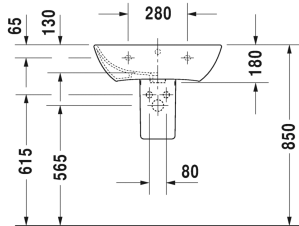

ME by Starck Håndvask # 233560..00 / 233560..30 / 233560..00 / 233560..30

| < 600 mm > |

Håndvask	Dimension	Vægt	Ordrenummer
med overløb, med platform til hanehul, glaseret på undersiden, 600 mm			
Farver			
00 Hvid (Alpin) 32 Hvid mat satin			
Varianter			
●	600 x 460 mm	17,100 kg	233560..00
● ● ●	600 x 460 mm	17,100 kg	233560..30
●	600 x 460 mm	17,100 kg	233560..00
● ● ●	600 x 460 mm	17,100 kg	233560..30
Porcelæn med Wondergliss vil forblive ren og pæn i lang tid. Hvis du vil bestille produkter med Wondergliss tilføjer du "1" som det 11. tal i Duravit nummeret.			
Matchende produkter			
Søjle til # 233565, 233560, 233555, 233613, 233612, 233610, 233683, 233663, 175 x 210 mm	175 x 210 mm		085839
Halvsøjle til # 233565, 233560, 233555, 233613, 233612, 233610, 233683, 233663, 170 x 300 mm	170 x 300 mm		085840

Alle tegninger indeholder nødvendige mål indenfor standard tolerancer. De er angivet i mm og er vejledende. For præcise mål, specielt ved specielle anvendelsesområder, anbefaler vi at vente til produktet er modtaget.