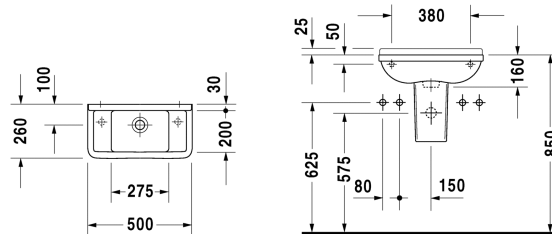

Starck 3 Håndvask # 0751500000

| < 500 mm > |

Håndvask	Dimension	Vægt	Ordrenummer
med overløb, med platform til hanehul, 500 mm			
Farver			
00 Hvid (Alpin)			
Varianter			
● ● Forløkket hanehul venstre og højre	500 x 260 mm	8,000 kg	0751500000
Infobox			
I forbindelse med halvsøjle kan der ikke anvendes excenterslanger			
Porcelæn med Wondergliss vil forblive ren og pæn i lang tid. Hvis du vil bestille produkter med Wondergliss tilføjer du "1" som det 11. tal i Duravit nummeret.			
Tilbehør			
Push-open bundventil		0,400 kg	005052
Matchende produkter			
Halvsøjle til # 075150, 160 x 165 mm	160 x 165 mm		086518

Alle tegninger indeholder nødvendige mål indenfor standard tolerancer. De er angivet i mm og er vejledende. For præcise mål, specielt ved specielle anvendelsesområder, anbefaler vi at vente til produktet er modtaget.