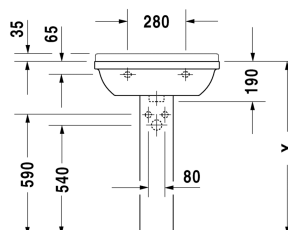

**Starck 3 Håndvask # 0300600000 / 0300600030**

| &lt; 600 mm &gt; |

Håndvask	Dimension	Vægt	Ordrenummer
med overløb, med platform til hanehul, 600 mm			
<b>Farver</b>			
00 Hvid (Alpin)			
<b>Varianter</b>			
●	600 x 450 mm	19,000 kg	0300600000
● ● ●	600 x 450 mm	19,000 kg	0300600030
Porcelæn med Wondergliss vil forblive ren og pæn i lang tid. Hvis du vil bestille produkter med Wondergliss tilføjer du "1" som det 11. tal i Duravit nummeret.			
<b>Matchende produkter</b>			
Søjle til # 030065, 030060, 030055, 030480, 030410, 030470 og 033213, 150 x 210 mm	150 x 210 mm		086516
Halvsøjle til # 030065, 030060, 030055, 030480, 030410, 030470 og 033213, 170 x 285 mm	170 x 285 mm		086515

Alle tegninger indeholder nødvendige mål indenfor standard tolerancer. De er angivet i mm og er vejledende. For præcise mål, specielt ved specielle anvendelsesområder, anbefaler vi at vente til produktet er modtaget.