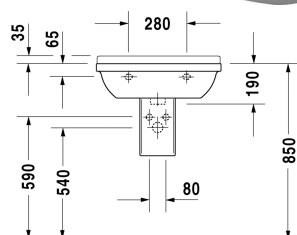

**Starck 3 Håndvask # 0300600000 / 0300600030**

| &lt; 600 mm &gt; |

Håndvask	Dimension	Vægt	Ordrenummer
med overløb, med platform til hanehul, 600 mm			
<b>Farver</b>			
00 Hvid (Alpin)			
<b>Varianter</b>			
●	600 x 450 mm	19,000 kg	0300600000
● ● ●	600 x 450 mm	19,000 kg	0300600030
Porcelæn med Wondergliss vil forblive ren og pæn i lang tid. Hvis du vil bestille produkter med Wondergliss tilføjer du "1" som det 11. tal i Duravit nummeret.			
<b>Matchende produkter</b>			
Søjle til # 030065, 030060, 030055, 030480, 030410, 030470 og 033213, 150 x 210 mm	150 x 210 mm		086516
Halvsøjle til # 030065, 030060, 030055, 030480, 030410, 030470 og 033213, 170 x 285 mm	170 x 285 mm		086515

Alle tegninger indeholder nødvendige mål indenfor standard tolerancer. De er angivet i mm og er vejledende. For præcise mål, specielt ved specielle anvendelsesområder, anbefaler vi at vente til produktet er modtaget.