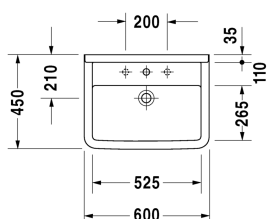

**Starck 3 Håndvask # 0300600000 / 0300600030**

| &lt; 600 mm &gt; |

Håndvask	Dimension	Vægt	Ordrenummer
med overløb, med platform til hanehul, 600 mm			
<b>Farver</b>			
00 Hvid (Alpin)			
<b>Varianter</b>			
●	600 x 450 mm	19,000 kg	0300600000
● ● ●	600 x 450 mm	19,000 kg	0300600030
Porcelæn med Wondergliss vil forblive ren og pæn i lang tid. Hvis du vil bestille produkter med Wondergliss tilføjer du "1" som det 11. tal i Duravit nummeret.			
<b>Matchende produkter</b>			
Søjle til # 030065, 030060, 030055, 030480, 030410, 030470 og 033213, 150 x 210 mm	150 x 210 mm		086516
Halvsøjle til # 030065, 030060, 030055, 030480, 030410, 030470 og 033213, 170 x 285 mm	170 x 285 mm		086515

Alle tegninger indeholder nødvendige mål indenfor standard tolerancer. De er angivet i mm og er vejledende. For præcise mål, specielt ved specielle anvendelsesområder, anbefaler vi at vente til produktet er modtaget.