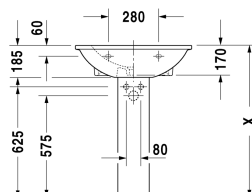

**Darling New Håndvask # 2621650000 / 2621650030**

| &lt; 650 mm &gt; |

Håndvask	Dimension	Vægt	Ordrenummer
med overløb, med platform til hanehul, 650 mm			
<b>Farver</b>			
00 Hvid (Alpin)			
<b>Varianter</b>			
●	650 x 550 mm	19,000 kg	2621650000
●●●	650 x 550 mm	19,000 kg	2621650030
<p>Porcelæn med Wondergliss vil forblive ren og pæn i lang tid. Hvis du vil bestille produkter med Wondergliss tilføjer du "1" som det 11. tal i Duravit nummeret.</p>			
<b>Matchende produkter</b>			
Søjle til # 262165, 262160, 262155, 175 x 220 mm	175 x 220 mm		085824
Halvsøjle til # 262165, 262160, 262155, 180 x 300 mm	180 x 300 mm		085825

Alle tegninger indeholder nødvendige mål indenfor standard tolerancer. De er angivet i mm og er vejledende. For præcise mål, specielt ved specielle anvendelsesområder, anbefaler vi at vente til produktet er modtaget.