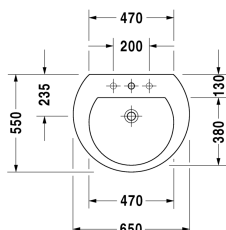

**Darling New Håndvask # 2621650000 / 2621650030**

| &lt; 650 mm &gt; |

Håndvask	Dimension	Vægt	Ordrenummer
med overløb, med platform til hanehul, 650 mm			
<b>Farver</b>			
00 Hvid (Alpin)			
<b>Varianter</b>			
●	650 x 550 mm	19,000 kg	2621650000
●●●	650 x 550 mm	19,000 kg	2621650030
<p>Porcelæn med Wondergliss vil forblive ren og pæn i lang tid. Hvis du vil bestille produkter med Wondergliss tilføjer du "1" som det 11. tal i Duravit nummeret.</p>			
<b>Matchende produkter</b>			
Søjle til # 262165, 262160, 262155, 175 x 220 mm	175 x 220 mm		085824
Halvsøjle til # 262165, 262160, 262155, 180 x 300 mm	180 x 300 mm		085825

Alle tegninger indeholder nødvendige mål indenfor standard tolerancer. De er angivet i mm og er vejledende. For præcise mål, specielt ved specielle anvendelsesområder, anbefaler vi at vente til produktet er modtaget.