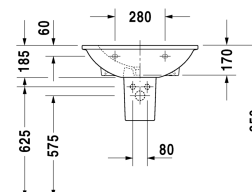

**Darling New Håndvask # 2621650000 / 2621650030**

| &lt; 650 mm &gt; |

Håndvask	Dimension	Vægt	Ordrenummer
med overløb, med platform til hanehul, 650 mm			
<b>Farver</b>			
00 Hvid (Alpin)			
<b>Varianter</b>			
●	650 x 550 mm	19,000 kg	2621650000
●●●	650 x 550 mm	19,000 kg	2621650030
<p>Porcelæn med Wondergliss vil forblive ren og pæn i lang tid. Hvis du vil bestille produkter med Wondergliss tilføjer du "1" som det 11. tal i Duravit nummeret.</p>			
<b>Matchende produkter</b>			
Søjle til # 262165, 262160, 262155, 175 x 220 mm	175 x 220 mm		085824
Halvsøjle til # 262165, 262160, 262155, 180 x 300 mm	180 x 300 mm		085825

Alle tegninger indeholder nødvendige mål indenfor standard tolerancer. De er angivet i mm og er vejledende. For præcise mål, specielt ved specielle anvendelsesområder, anbefaler vi at vente til produktet er modtaget.