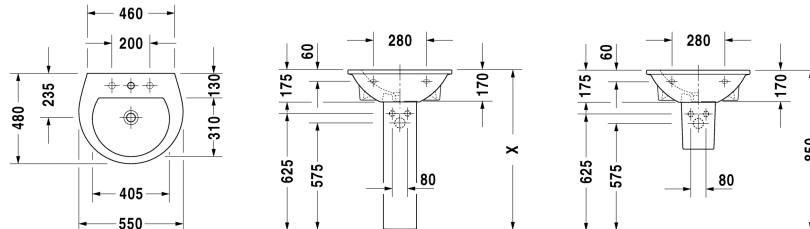

Darling New Håndvask # 2621550000 / 2621550030

| < 550 mm > |

Håndvask	Dimension	Vægt	Ordrenummer
med overløb, med platform til hanehul, 550 mm			
Farver			
00 Hvid (Alpin)			
Varianter			
●	550 x 480 mm	15,300 kg	2621550000
●●●	550 x 480 mm	15,300 kg	2621550030
Porcelæn med Wondergliss vil forblive ren og pæn i lang tid. Hvis du vil bestille produkter med Wondergliss tilføjer du "1" som det 11. tal i Duravit nummeret.			
Matchende produkter			
Søjle til # 262165, 262160, 262155, 175 x 220 mm	175 x 220 mm		085824
Halvsøjle til # 262165, 262160, 262155, 180 x 300 mm	180 x 300 mm		085825

Alle tegninger indeholder nødvendige mål indenfor standard tolerancer. De er angivet i mm og er vejledende. For præcise mål, specielt ved specielle anvendelsesområder, anbefaler vi at vente til produktet er modtaget.