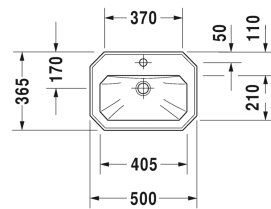

1930 Serien Håndvask # 0785500000

| < 500 mm > |

Håndvask	Dimension	Vægt	Ordrenummer
med overløb, med platform til hanehul, 500 mm			
Farver			
00 Hvid (Alpin)			
Varianter			
●	500 x 365 mm	11,000 kg	0785500000
Porcelæn med Wondergliss vil forblive ren og pæn i lang tid. Hvis du vil bestille produkter med Wondergliss tilføjer du "1" som det 11. tal i Duravit nummeret.			

Alle tegninger indeholder nødvendige mål indenfor standard tolerancer. De er angivet i mm og er vejledende. For præcise mål, specielt ved specielle anvendelsesområder, anbefaler vi at vente til produktet er modtaget.