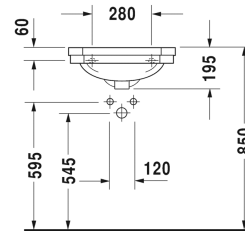

1930 Serien Håndvask # 0785500000

| < 500 mm > |

Håndvask	Dimension	Vægt	Ordrenummer
med overløb, med platform til hanehul, 500 mm			
Farver			
00 Hvid (Alpin)			
Varianter			
●	500 x 365 mm	11,000 kg	0785500000
Porcelæn med Wondergliss vil forblive ren og pæn i lang tid. Hvis du vil bestille produkter med Wondergliss tilføjer du "1" som det 11. tal i Duravit nummeret.			

Alle tegninger indeholder nødvendige mål indenfor standard tolerancer. De er angivet i mm og er vejledende. For præcise mål, specielt ved specielle anvendelsesområder, anbefaler vi at vente til produktet er modtaget.