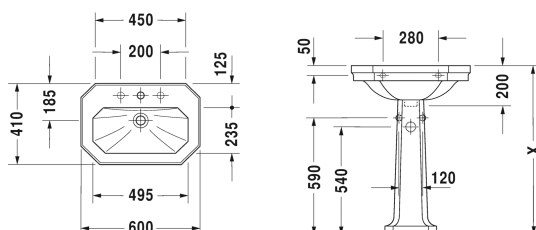

**1930 Serien Håndvask # 0438600000 / 0438600030**

| &lt; 600 mm &gt; |

Håndvask	Dimension	Vægt	Ordrenummer
med overløb, med platform til hanehul, 600 mm			
<b>Farver</b>			
00 Hvid (Alpin)			
<b>Varianter</b>			
●	600 x 410 mm	13,500 kg	0438600000
●●●	600 x 410 mm	13,500 kg	0438600030
Porcelæn med Wondergliss vil forblive ren og pæn i lang tid. Hvis du vil bestille produkter med Wondergliss tilføjer du "1" som det 11. tal i Duravit nummeret.			
<b>Matchende produkter</b>			
Søjle til håndvask # 043860, 270 x 255 mm	270 x 255 mm		085791

Alle tegninger indeholder nødvendige mål indenfor standard tolerancer. De er angivet i mm og er vejledende. For præcise mål, specielt ved specielle anvendelsesområder, anbefaler vi at vente til produktet er modtaget.