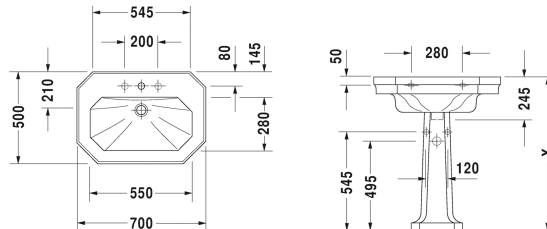

1930 Serien Håndvask # 0438700000 / 0438700030

| < 700 mm > |

Håndvask	Dimension	Vægt	Ordrenummer
med overløb, med platform til hanehul, 700 mm			
Farver			
00 Hvid (Alpin)			
Varianter			
● ● ●	700 x 500 mm	23,000 kg	0438700000
● ● ●	700 x 500 mm	23,000 kg	0438700030
Porcelæn med Wondergliss vil forblive ren og pæn i lang tid. Hvis du vil bestille produkter med Wondergliss tilføjer du "1" som det 11. tal i Duravit nummeret.			
Matchende produkter			
Søjle til håndvask # 043880 og 043870, 296 x 280 mm	296 x 280 mm		085790

Alle tegninger indeholder nødvendige mål indenfor standard tolerancer. De er angivet i mm og er vejledende. For præcise mål, specielt ved specielle anvendelsesområder, anbefaler vi at vente til produktet er modtaget.