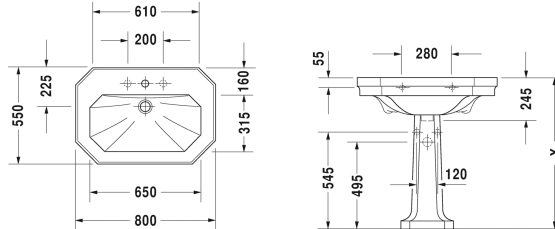

1930 Serien Håndvask # 0438800000 / 0438800030

| < 800 mm > |

Håndvask	Dimension	Vægt	Ordrenummer
med overløb, med platform til hanehul, 800 mm			
Farver			
00 Hvid (Alpin)			
Varianter			
● ● ●	800 x 550 mm	29,500 kg	0438800000
● ● ●	800 x 550 mm	29,500 kg	0438800030
Porcelæn med Wondergliss vil forblive ren og pæn i lang tid. Hvis du vil bestille produkter med Wondergliss tilføjer du "1" som det 11. tal i Duravit nummeret.			
Matchende produkter			
Søjle til håndvask # 043880 og 043870, 296 x 280 mm	296 x 280 mm		085790

Alle tegninger indeholder nødvendige mål indenfor standard tolerancer. De er angivet i mm og er vejledende. For præcise mål, specielt ved specielle anvendelsesområder, anbefaler vi at vente til produktet er modtaget.