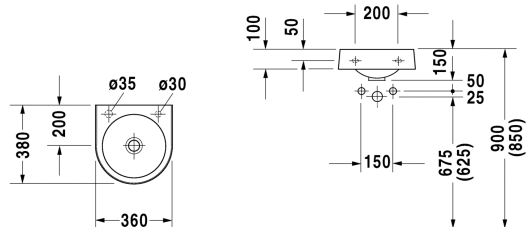

Architec Håndvask # 0766350000 / 0766350008 / 0766350009

| < 360 mm > |

Håndvask	Dimension	Vægt	Ordrenummer
uden overløb, med platform til hanehul, 360 mm			
Farver			
00 Hvid (Alpin)			
Varianter			
● ● forløkket hanehul i venstre side, forløkket hanehul for sæbedispenser i højre side	360 x 380 mm	7,600 kg	0766350000
● hanehul i højre side	360 x 380 mm	7,600 kg	0766350008
● hanehul i venstre side	360 x 380 mm	7,600 kg	0766350009
Porcelæn med Wondergliss vil forblive ren og pæn i lang tid. Hvis du vil bestille produkter med Wondergliss tilføjer du "1" som det 11. tal i Duravit nummeret.			
Tilbehør			
Bundventil med kappe til håndvaske uden overløb	50 mm	0,300 kg	005024

Alle tegninger indeholder nødvendige mål indenfor standard tolerancer. De er angivet i mm og er vejledende. For præcise mål, specielt ved specielle anvendelsesområder, anbefaler vi at vente til produktet er modtaget.