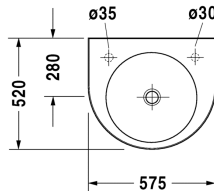

Architec Håndvask # 0449580000 / 0449580008 / 0449580009 / 0449580023

| < 575 mm > |

Håndvask	Dimension	Vægt	Ordrenummer
uden overløb, med platform til hanehul, glaseret på undersiden, 575 mm			
Farver			
00 Hvid (Alpin)			
Varianter			
● ● forløkket hanehul i venstre side, forløkket hanehul for sæbedispenser i højre side	575 x 520 mm	15,200 kg	0449580000
● hanehul i højre side	575 x 520 mm	15,200 kg	0449580008
● hanehul i venstre side	575 x 520 mm	15,200 kg	0449580009
● ● hanehul i venstre side, Sæbedispenser til højre	575 x 520 mm	15,200 kg	0449580023
Tilbehør			
Bundventil med kappe til håndvaske uden overløb	50 mm	0,300 kg	005024
Matchende produkter			
Sæbedispenser til montering i håndvaske med sæbedispenserhul, til håndvask # 044845, 044958, 046240, 045058, 044358, 030960, 030970, Ø 30 mm	Ø 30 mm		009972

Alle tegninger indeholder nødvendige mål indenfor standard tolerancer. De er angivet i mm og er vejledende. For præcise mål, specielt ved specielle anvendelsesområder, anbefaler vi at vente til produktet er modtaget.