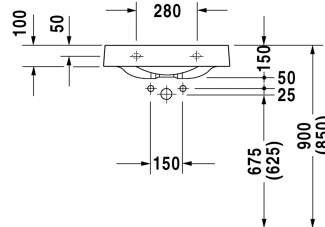

Architec Håndvask # 0449580000 / 0449580008 / 0449580009 / 0449580023

| < 575 mm > |

Håndvask	Dimension	Vægt	Ordrenummer
uden overløb, med platform til hanehul, glaseret på undersiden, 575 mm			
Farver			
00 Hvid (Alpin)			
Varianter			
● ● forløkket hanehul i venstre side, forløkket hanehul for sæbedispenser i højre side	575 x 520 mm	15,200 kg	0449580000
● hanehul i højre side	575 x 520 mm	15,200 kg	0449580008
● hanehul i venstre side	575 x 520 mm	15,200 kg	0449580009
● ● hanehul i venstre side, Sæbedispenser til højre	575 x 520 mm	15,200 kg	0449580023
Tilbehør			
Bundventil med kappe til håndvaske uden overløb	50 mm	0,300 kg	005024
Matchende produkter			
Sæbedispenser til montering i håndvaske med sæbedispenserhul, til håndvask # 044845, 044958, 046240, 045058, 044358, 030960, 030970, Ø 30 mm	Ø 30 mm		009972

Alle tegninger indeholder nødvendige mål indenfor standard tolerancer. De er angivet i mm og er vejledende. For præcise mål, specielt ved specielle anvendelsesområder, anbefaler vi at vente til produktet er modtaget.