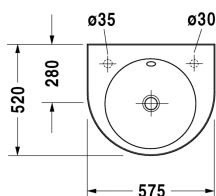

Architec Håndvask # 0450580000

| < 575 mm > |

Håndvask	Dimension	Vægt	Ordrenummer
med overløb, med platform til hanehul, 575 mm			
Farver			
00 Hvid (Alpin)			
Varianter			
● ● forlokket hanehul i venstre side, forlokket hanehul for sæbedispenser i højre side	575 x 520 mm	15,200 kg	0450580000
Porcelæn med Wondergliss vil forblive ren og pæn i lang tid. Hvis du vil bestille produkter med Wondergliss tilføjer du "1" som det 11. tal i Duravit nummeret.			
Tilbehør			
Push-open bundventil		0,400 kg	005052

Alle tegninger indeholder nødvendige mål indenfor standard tolerancer. De er angivet i mm og er vejledende. For præcise mål, specielt ved specielle anvendelsesområder, anbefaler vi at vente til produktet er modtaget.