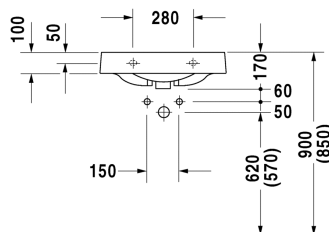

Architec Håndvask # 0450580000

| < 575 mm > |

Håndvask	Dimension	Vægt	Ordrenummer
med overløb, med platform til hanehul, 575 mm			
Farver			
00 Hvid (Alpin)			
Varianter			
● ● forlokket hanehul i venstre side, forlokket hanehul for sæbedispenser i højre side	575 x 520 mm	15,200 kg	0450580000
Porcelæn med Wondergliss vil forblive ren og pæn i lang tid. Hvis du vil bestille produkter med Wondergliss tilføjer du "1" som det 11. tal i Duravit nummeret.			
Tilbehør			
Push-open bundventil		0,400 kg	005052

Alle tegninger indeholder nødvendige mål indenfor standard tolerancer. De er angivet i mm og er vejledende. For præcise mål, specielt ved specielle anvendelsesområder, anbefaler vi at vente til produktet er modtaget.