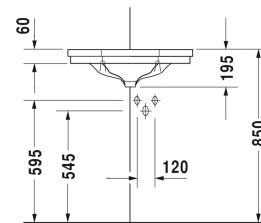

1930 Serien Håndvask til hjørne # 0793420000

| < 595 mm > |

Håndvask til hjørne	Dimension	Vægt	Ordrenummer
med overløb, med platform til hanehul, 595 mm			
Farver			
00 Hvid (Alpin)			
Varianter			
●	595 x 450 mm	9,500 kg	0793420000
Porcelæn med Wondergliss vil forblive ren og pæn i lang tid. Hvis du vil bestille produkter med Wondergliss tilføjer du "1" som det 11. tal i Duravit nummeret.			

Alle tegninger indeholder nødvendige mål indenfor standard tolerancer. De er angivet i mm og er vejledende. For præcise mål, specielt ved specielle anvendelsesområder, anbefaler vi at vente til produktet er modtaget.