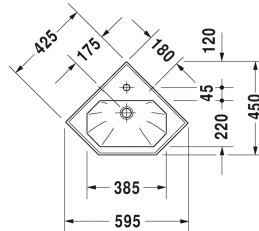

1930 Serien Håndvask til hjørne # 0793420000

| < 595 mm > |

Håndvask til hjørne	Dimension	Vægt	Ordrenummer
med overløb, med platform til hanehul, 595 mm			
Farver			
00 Hvid (Alpin)			
Varianter			
●	595 x 450 mm	9,500 kg	0793420000
Porcelæn med Wondergliss vil forblive ren og pæn i lang tid. Hvis du vil bestille produkter med Wondergliss tilføjer du "1" som det 11. tal i Duravit nummeret.			

Alle tegninger indeholder nødvendige mål indenfor standard tolerancer. De er angivet i mm og er vejledende. For præcise mål, specielt ved specielle anvendelsesområder, anbefaler vi at vente til produktet er modtaget.