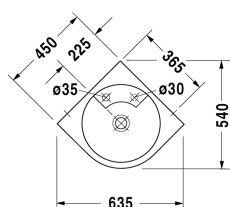

Architec Hjørnehåndvask # 0448450000

| < 635 mm > |

Hjørnehåndvask	Dimension	Vægt	Ordrenummer
uden overløb, med platform til hanehul, med hanehul, 635 mm			
Farver			
00 Hvid (Alpin)			
Varianter			
● ● forløkket hanehul for sæbedispenser i højre side	635 x 540 mm	12,000 kg	0448450000
Infobox			
De angivne mål afhænger af bredde x dybde, Løft-op ventil kan ikke anvendes			
Porcelæn med Wondergliss vil forblive ren og pæn i lang tid. Hvis du vil bestille produkter med Wondergliss tilføjer du "1" som det 11. tal i Duravit nummeret.			
Tilbehør			
Bundventil med kappe til håndvaske uden overløb	50 mm	0,300 kg	005024

Alle tegninger indeholder nødvendige mål indenfor standard tolerancer. De er angivet i mm og er vejledende. For præcise mål, specielt ved specielle anvendelsesområder, anbefaler vi at vente til produktet er modtaget.