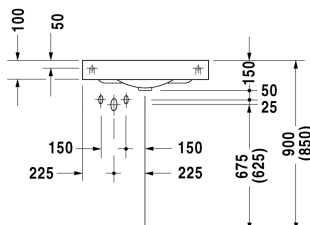

Architec Hjørnehåndvask # 0448450000

| < 635 mm > |

Hjørnehåndvask	Dimension	Vægt	Ordrenummer
uden overløb, med platform til hanehul, med hanehul, 635 mm			
Farver			
00 Hvid (Alpin)			
Varianter			
● ● forløkket hanehul for sæbedispenser i højre side	635 x 540 mm	12,000 kg	0448450000
Infobox			
De angivne mål afhænger af bredde x dybde, Løft-op ventil kan ikke anvendes			
Porcelæn med Wondergliss vil forblive ren og pæn i lang tid. Hvis du vil bestille produkter med Wondergliss tilføjer du "1" som det 11. tal i Duravit nummeret.			
Tilbehør			
Bundventil med kappe til håndvaske uden overløb	50 mm	0,300 kg	005024

Alle tegninger indeholder nødvendige mål indenfor standard tolerancer. De er angivet i mm og er vejledende. For præcise mål, specielt ved specielle anvendelsesområder, anbefaler vi at vente til produktet er modtaget.