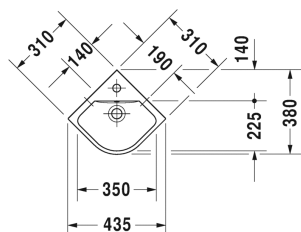

**ME by Starck Håndvask til hjørne # 072243..00 / 072243..00**

| &lt; 435 mm &gt; |

Håndvask til hjørne	Dimension	Vægt	Ordrenummer
med overløb, med platform til hanehul, glaseret på undersiden, 435 mm			
<b>Farver</b>			
00 Hvid (Alpin) 32 Hvid mat satin			
<b>Varianter</b>			
●	435 x 380 mm	7,000 kg	072243..00
●	435 x 380 mm	7,000 kg	072243..00
Porcelæn med Wondergliss vil forblive ren og pæn i lang tid. Hvis du vil bestille produkter med Wondergliss tilføjer du "1" som det 11. tal i Duravit nummeret.			

Alle tegninger indeholder nødvendige mål indenfor standard tolerancer. De er angivet i mm og er vejledende. For præcise mål, specielt ved specielle anvendelsesområder, anbefaler vi at vente til produktet er modtaget.