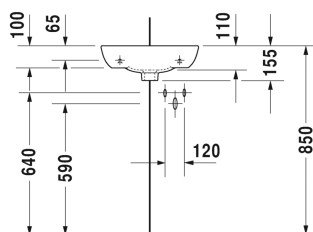

**ME by Starck Håndvask til hjørne # 072243..00 / 072243..00**

| &lt; 435 mm &gt; |

Håndvask til hjørne	Dimension	Vægt	Ordrenummer
med overløb, med platform til hanehul, glaseret på undersiden, 435 mm			
<b>Farver</b>			
00 Hvid (Alpin) 32 Hvid mat satin			
<b>Varianter</b>			
●	435 x 380 mm	7,000 kg	072243..00
●	435 x 380 mm	7,000 kg	072243..00
Porcelæn med Wondergliss vil forblive ren og pæn i lang tid. Hvis du vil bestille produkter med Wondergliss tilføjer du "1" som det 11. tal i Duravit nummeret.			

Alle tegninger indeholder nødvendige mål indenfor standard tolerancer. De er angivet i mm og er vejledende. For præcise mål, specielt ved specielle anvendelsesområder, anbefaler vi at vente til produktet er modtaget.