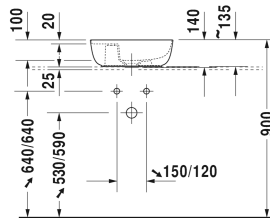

Luv Bowle # 038142..00 / 038142..00 / 038142..00 / 038142..00

| < 420 mm > |

Bowle	Dimension	Vægt	Ordrenummer
slebet underkant, uden overløb, Inkl bundventil med keramisk skjuler, Inkl. fastgørelse, vendbar, 420 mm			
Farver			
00 Hvid (Alpin) 21 White/Sand Satin matt 23 White/Grey Satin matt 26 Hvid/Hvid mat satin			
Varianter			
● Indvendig hvid, udvendig hvid, med platform til hanehul	420 x 270 mm	5,500 kg	038142..00
● Indvendig hvid, udvendig sand mat satin, med platform til hanehul	420 x 270 mm	5,500 kg	038142..00
● Indvendig hvid, udvendig grå mat satin, med platform til hanehul	420 x 270 mm	5,500 kg	038142..00
● Indvendig hvid, udvendig hvid mat satin, med platform til hanehul	420 x 270 mm	5,500 kg	038142..00
Infobox			
Produceret i specialmaterialet DuraCeram, * Ved anvendelse af denne vandlås skal du være opmærksom på højde fra overkant færdig gulv til midt afløb			
Porcelæn med Wondergliss vil forblive ren og pæn i lang tid. Hvis du vil bestille produkter med Wondergliss tilføjer du "1" som det 11. tal i Duravit nummeret.			
Tilbehør			
Vandlås		1,500 kg	005036
Matchende produkter			
Vægmonteret vaskeskab 1 høj skuffe, Bordplade med 1 udskæring, til 1 bowle i midten, 800 x 550 mm	800 x 550 mm		KT6694
Vægmonteret vaskeskab 1 høj skuffe, Bordplade med 1 udskæring, til 1 bowle i midten, 1000 x 550 mm	1000 x 550 mm		KT6695
Vægmonteret vaskeskab 1 høj skuffe, Bordplade med 1 udskæring, til 1 bowle i midten, 1200 x 550 mm	1200 x 550 mm		KT6696