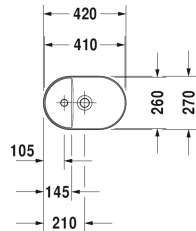

Luv Bowle # 038142..00 / 038142..00 / 038142..00 / 038142..00

| < 420 mm > |

| Bowle | Dimension | Vægt | Ordrenummer |
|---|---------------|----------|-------------|
| slebet underkant, uden overløb, Inkl bundventil med keramisk skjuler, Inkl. fastgørelse, vendbar, 420 mm | | | |
| Farver | | | |
| 00 Hvid (Alpin) 21 White/Sand Satin matt 23 White/Grey Satin matt 26 Hvid/Hvid mat satin | | | |
| Varianter | | | |
| ● Indvendig hvid, udvendig hvid, med platform til hanehul | 420 x 270 mm | 5,500 kg | 038142..00 |
| ● Indvendig hvid, udvendig sand mat satin, med platform til hanehul | 420 x 270 mm | 5,500 kg | 038142..00 |
| ● Indvendig hvid, udvendig grå mat satin, med platform til hanehul | 420 x 270 mm | 5,500 kg | 038142..00 |
| ● Indvendig hvid, udvendig hvid mat satin, med platform til hanehul | 420 x 270 mm | 5,500 kg | 038142..00 |
| Infobox | | | |
| Produceret i specialmaterialet DuraCeram, * Ved anvendelse af denne vandlås skal du være opmærksom på højde fra overkant færdig gulv til midt afløb | | | |
| Porcelæn med Wondergliss vil forblive ren og pæn i lang tid. Hvis du vil bestille produkter med Wondergliss tilføjer du "1" som det 11. tal i Duravit nummeret. | | | |
| Tilbehør | | | |
| Vandlås | | 1,500 kg | 005036 |
| Matchende produkter | | | |
| Vægmonteret vaskeskab 1 høj skuffe, Bordplade med 1 udskæring, til 1 bowle i midten, 800 x 550 mm | 800 x 550 mm | | KT6694 |
| Vægmonteret vaskeskab 1 høj skuffe, Bordplade med 1 udskæring, til 1 bowle i midten, 1000 x 550 mm | 1000 x 550 mm | | KT6695 |
| Vægmonteret vaskeskab 1 høj skuffe, Bordplade med 1 udskæring, til 1 bowle i midten, 1200 x 550 mm | 1200 x 550 mm | | KT6696 |