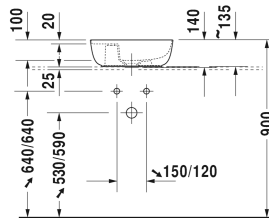

Luv Bowle # 038142..00 / 038142..00 / 038142..00 /
038142..00

| < 420 mm > |

Bowle	Dimension	Vægt	Ordrenummer
slebet underkant, uden overløb, Inkl bundventil med keramisk skjuler, Inkl. fastgørelse, vendbar, 420 mm			
Farver			
00 Hvid (Alpin) 21 White/Sand Satin matt 23 White/Grey Satin matt 26 Hvid/Hvid mat satin			
Varianter			
● Indvendig hvid, udvendig hvid, med platform til hanehul	420 x 270 mm	5,500 kg	038142..00
● Indvendig hvid, udvendig sand mat satin, med platform til hanehul	420 x 270 mm	5,500 kg	038142..00
● Indvendig hvid, udvendig grå mat satin, med platform til hanehul	420 x 270 mm	5,500 kg	038142..00
● Indvendig hvid, udvendig hvid mat satin, med platform til hanehul	420 x 270 mm	5,500 kg	038142..00
Infobox			
Produceret i specialmaterialet DuraCeram, * Ved anvendelse af denne vandlås skal du være opmærksom på højde fra overkant færdig gulv til midt afløb			
Porcelæn med Wondergliss vil forblive ren og pæn i lang tid. Hvis du vil bestille produkter med Wondergliss tilføjer du "1" som det 11. tal i Duravit nummeret.			
Tilbehør			
Vandlås		1,500 kg	005036
Matchende produkter			
Gulvstående vaskeskab ti bordplade 1 høj skuffe, 638 x 450 mm	638 x 450 mm		LU9560
Gulvstående vaskeskab ti bordplade 1 skuffe, 1 høj skuffe, øverste skuffe er med udskæring for vandlås, 638 x 450 mm	638 x 450 mm		LU9565
Vaskeskab til bordplade compact 1 høj skuffe, 600 x 478 mm	600 x 478 mm		H25500
Gulvstående vaskeskab ti bordplade 2 skuffer, 2 høje skuffer, øverste skuffe er med udskæring for vandlås, 1733 x 570 mm	1733 x 570 mm		LU9567 B