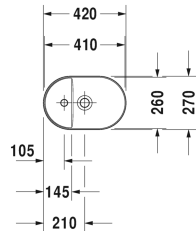

Luv Bowle # 038142..00 / 038142..00 / 038142..00 /
038142..00

| < 420 mm > |

Bowle	Dimension	Vægt	Ordrenummer
slebet underkant, uden overløb, Inkl bundventil med keramisk skjuler, Inkl. fastgørelse, vendbar, 420 mm			
Farver			
00 Hvid (Alpin) 21 White/Sand Satin matt 23 White/Grey Satin matt 26 Hvid/Hvid mat satin			
Varianter			
● Indvendig hvid, udvendig hvid, med platform til hanehul	420 x 270 mm	5,500 kg	038142..00
● Indvendig hvid, udvendig sand mat satin, med platform til hanehul	420 x 270 mm	5,500 kg	038142..00
● Indvendig hvid, udvendig grå mat satin, med platform til hanehul	420 x 270 mm	5,500 kg	038142..00
● Indvendig hvid, udvendig hvid mat satin, med platform til hanehul	420 x 270 mm	5,500 kg	038142..00
Infobox			
Produceret i specialmaterialet DuraCeram, * Ved anvendelse af denne vandlås skal du være opmærksom på højde fra overkant færdig gulv til midt afløb			
Porcelæn med Wondergliss vil forblive ren og pæn i lang tid. Hvis du vil bestille produkter med Wondergliss tilføjer du "1" som det 11. tal i Duravit nummeret.			
Tilbehør			
Vandlås		1,500 kg	005036
Matchende produkter			
Gulvstående vaskeskab ti bordplade 1 høj skuffe, 638 x 450 mm	638 x 450 mm		LU9560
Gulvstående vaskeskab ti bordplade 1 skuffe, 1 høj skuffe, øverste skuffe er med udskæring for vandlås, 638 x 450 mm	638 x 450 mm		LU9565
Vaskeskab til bordplade compact 1 høj skuffe, 600 x 478 mm	600 x 478 mm		H25500
Gulvstående vaskeskab ti bordplade 2 skuffer, 2 høje skuffer, øverste skuffe er med udskæring for vandlås, 1733 x 570 mm	1733 x 570 mm		LU9567 B