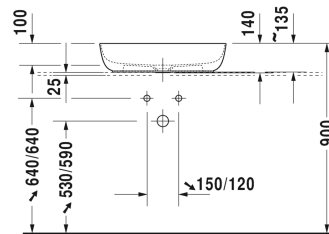

Luv Bowle # 037960..00 / 037960..00 / 037960..00 / 037960..00

| < 600 mm > |

Bowle	Dimension	Vægt	Ordrenummer
slæbet underkant, uden overløb, uden mulighed for hanehul, Inkl bundventil med keramisk skjuler, Inkl. fastgørelse, 600 mm			
Farver			
00 Hvid (Alpin) 21 White/Sand Satin matt 23 White/Grey Satin matt 26 Hvid/Hvid mat satin			
Varianter			
<input checked="" type="checkbox"/> Indvendig hvid, udvendig hvid	600 x 400 mm	9,200 kg	037960..00
<input checked="" type="checkbox"/> Indvendig hvid, udvendig sand mat satin	600 x 400 mm	9,200 kg	037960..00
<input checked="" type="checkbox"/> Indvendig hvid, udvendig grå mat satin	600 x 400 mm	9,200 kg	037960..00
<input checked="" type="checkbox"/> Indvendig hvid, udvendig hvid mat satin	600 x 400 mm	9,200 kg	037960..00
Infobox			
* Ved anvendelse af denne vandlås skal du være opmærksom på højde fra overkant færdig gulv til midt afløb, Produceret i specialmaterialet DuraCeram			
Porcelæn med Wondergliss vil forblive ren og pæn i lang tid. Hvis du vil bestille produkter med Wondergliss tilføjer du "1" som det 11. tal i Duravit nummeret.			
Tilbehør			
Vandlås		1,500 kg	005036
Matchende produkter			
Vægmonteret vaskeskab 1 høj skuffe, Bordplade med 1 udskæring, til 1 bowle i midten, 800 x 550 mm	800 x 550 mm		KT6694
Vægmonteret vaskeskab 1 høj skuffe, Bordplade med 1 udskæring, til 1 bowle i midten, 1000 x 550 mm	1000 x 550 mm		KT6695
Vægmonteret vaskeskab 1 høj skuffe, Bordplade med 1 udskæring, til 1 bowle i midten, 1200 x 550 mm	1200 x 550 mm		KT6696
Vægmonteret vaskeskab 2 skuffer, øverste skuffe er med udskæring for vandlås, Bordplade med 1 udskæring, til 1 bowle i midten, 800 x 550 mm	800 x 550 mm		KT6654