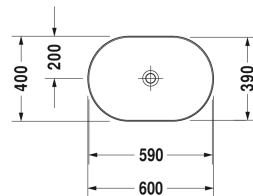

Luv Bowle # 037960..00 / 037960..00 / 037960..00 / 037960..00

| < 600 mm > |

Bowle	Dimension	Vægt	Ordrenummer
slæbet underkant, uden overløb, uden mulighed for hanehul, Inkl bundventil med keramisk skjuler, Inkl. fastgørelse, 600 mm			
Farver			
00 Hvid (Alpin) 21 White/Sand Satin matt 23 White/Grey Satin matt 26 Hvid/Hvid mat satin			
Varianter			
<input checked="" type="checkbox"/> Indvendig hvid, udvendig hvid	600 x 400 mm	9,200 kg	037960..00
<input checked="" type="checkbox"/> Indvendig hvid, udvendig sand mat satin	600 x 400 mm	9,200 kg	037960..00
<input checked="" type="checkbox"/> Indvendig hvid, udvendig grå mat satin	600 x 400 mm	9,200 kg	037960..00
<input checked="" type="checkbox"/> Indvendig hvid, udvendig hvid mat satin	600 x 400 mm	9,200 kg	037960..00
Infobox			
* Ved anvendelse af denne vandlås skal du være opmærksom på højde fra overkant færdig gulv til midt afløb, Produceret i specialmaterialet DuraCeram			
Porcelæn med Wondergliss vil forblive ren og pæn i lang tid. Hvis du vil bestille produkter med Wondergliss tilføjer du "1" som det 11. tal i Duravit nummeret.			
Tilbehør			
Vandlås		1,500 kg	005036
Matchende produkter			
Vægmonteret vaskeskab 1 høj skuffe, Bordplade med 1 udskæring, til 1 bowle i midten, 800 x 550 mm	800 x 550 mm		KT6694
Vægmonteret vaskeskab 1 høj skuffe, Bordplade med 1 udskæring, til 1 bowle i midten, 1000 x 550 mm	1000 x 550 mm		KT6695
Vægmonteret vaskeskab 1 høj skuffe, Bordplade med 1 udskæring, til 1 bowle i midten, 1200 x 550 mm	1200 x 550 mm		KT6696
Vægmonteret vaskeskab 2 skuffer, øverste skuffe er med udskæring for vandlås, Bordplade med 1 udskæring, til 1 bowle i midten, 800 x 550 mm	800 x 550 mm		KT6654