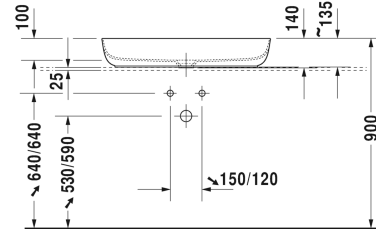

Luv Bowle # 037980..00 / 037980..00 / 037980..00 / 037980..00

| < 800 mm > |

Bowle	Dimension	Vægt	Ordrenummer
slæbet underkant, uden overløb, uden mulighed for hanehul, Inkl bundventil med keramisk skjuler, Inkl. fastgørelse, 800 mm			
Farver			
00 Hvid (Alpin) 21 White/Sand Satin matt 23 White/Grey Satin matt 26 Hvid/Hvid mat satin			
Varianter			
☒ Indvendig hvid, udvendig hvid	800 x 400 mm	13,600 kg	037980..00
☒ Indvendig hvid, udvendig sand mat satin	800 x 400 mm	13,600 kg	037980..00
☒ Indvendig hvid, udvendig grå mat satin	800 x 400 mm	13,600 kg	037980..00
☒ Indvendig hvid, udvendig hvid mat satin	800 x 400 mm	13,600 kg	037980..00
Infobox			
* Ved anvendelse af denne vandlås skal du være opmærksom på højde fra overkant færdig gulv til midt afløb, Produceret i specialmaterialet DuraCeram			
Porcelæn med Wondergliss vil forblive ren og pæn i lang tid. Hvis du vil bestille produkter med Wondergliss tilføjer du "1" som det 11. tal i Duravit nummeret.			
Tilbehør			
Vandlås		1,500 kg	005036
Matchende produkter			
Vægmonteret vaskeskab 1 høj skuffe, Bordplade med 1 udskæring, til 1 bowle i midten, 800 x 550 mm	800 x 550 mm		KT6694
Vægmonteret vaskeskab 1 høj skuffe, Bordplade med 1 udskæring, til 1 bowle i midten, 1000 x 550 mm	1000 x 550 mm		KT6695
Vægmonteret vaskeskab 1 høj skuffe, Bordplade med 1 udskæring, til 1 bowle i midten, 1200 x 550 mm	1200 x 550 mm		KT6696
Vægmonteret vaskeskab 2 skuffer, øverste skuffe er med udskæring for vandlås, Bordplade med 1 udskæring, til 1 bowle i midten, 800 x 550 mm	800 x 550 mm		KT6654