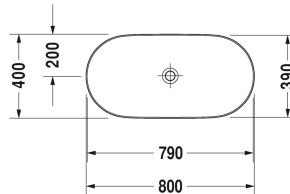

Luv Bowle # 037980..00 / 037980..00 / 037980..00 / 037980..00

| < 800 mm > |

Bowle	Dimension	Vægt	Ordrenummer
slæbet underkant, uden overløb, uden mulighed for hanehul, Inkl bundventil med keramisk skjuler, Inkl. fastgørelse, 800 mm			
Farver			
00 Hvid (Alpin) 21 White/Sand Satin matt 23 White/Grey Satin matt 26 Hvid/Hvid mat satin			
Varianter			
☒ Indvendig hvid, udvendig hvid	800 x 400 mm	13,600 kg	037980..00
☒ Indvendig hvid, udvendig sand mat satin	800 x 400 mm	13,600 kg	037980..00
☒ Indvendig hvid, udvendig grå mat satin	800 x 400 mm	13,600 kg	037980..00
☒ Indvendig hvid, udvendig hvid mat satin	800 x 400 mm	13,600 kg	037980..00
Infobox			
* Ved anvendelse af denne vandlås skal du være opmærksom på højde fra overkant færdig gulv til midt afløb, Produceret i specialmaterialet DuraCeram			
Porcelæn med Wondergliss vil forblive ren og pæn i lang tid. Hvis du vil bestille produkter med Wondergliss tilføjer du "1" som det 11. tal i Duravit nummeret.			
Tilbehør			
Vandlås		1,500 kg	005036
Matchende produkter			
Vægmonteret vaskeskab 1 høj skuffe, Bordplade med 1 udskæring, til 1 bowle i midten, 800 x 550 mm	800 x 550 mm		KT6694
Vægmonteret vaskeskab 1 høj skuffe, Bordplade med 1 udskæring, til 1 bowle i midten, 1000 x 550 mm	1000 x 550 mm		KT6695
Vægmonteret vaskeskab 1 høj skuffe, Bordplade med 1 udskæring, til 1 bowle i midten, 1200 x 550 mm	1200 x 550 mm		KT6696
Vægmonteret vaskeskab 2 skuffer, øverste skuffe er med udskæring for vandlås, Bordplade med 1 udskæring, til 1 bowle i midten, 800 x 550 mm	800 x 550 mm		KT6654