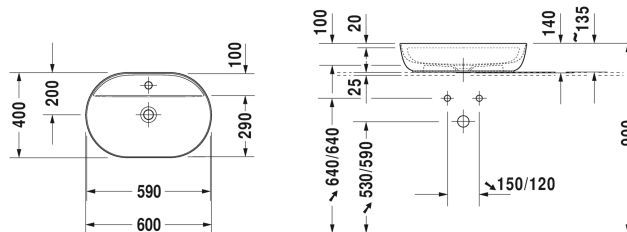

Luv Bowle # 038060..00 / 038060..00 / 038060..00 /  
038060..00

| < 600 mm > |

Bowle	Dimension	Vægt	Ordrenummer
slebet underkant, uden overløb, med platform til hanehul, Inkl bundventil med keramisk skjuler, Inkl. fastgørelse, 600 mm			
<b>Farver</b>			
00 Hvid (Alpin) 21 White/Sand Satin matt 23 White/Grey Satin matt 26 Hvid/Hvid mat satin			
<b>Varianter</b>			
● Indvendig hvid, udvendig hvid	600 x 400 mm	10,300 kg	038060..00
● Indvendig hvid, udvendig sand mat satin	600 x 400 mm	10,300 kg	038060..00
● Indvendig hvid, udvendig grå mat satin	600 x 400 mm	10,300 kg	038060..00
● Indvendig hvid, udvendig hvid mat satin	600 x 400 mm	10,300 kg	038060..00
<b>Infobox</b>			
Produceret i specialmaterialet DuraCeram, * Ved anvendelse af denne vandlås skal du være opmærksom på højde fra overkant færdig gulv til midt afløb			
Porcelæn med Wondergliss vil forblive ren og pæn i lang tid. Hvis du vil bestille produkter med Wondergliss tilføjer du "1" som det 11. tal i Duravit nummeret.			
<b>Tilbehør</b>			
Vandlås		1,500 kg	005036
<b>Matchende produkter</b>			
Vægmonteret vaskeskab 1 høj skuffe, Bordplade med 1 udskæring, til 1 bowle i midten, 800 x 550 mm	800 x 550 mm		KT6694
Vægmonteret vaskeskab 1 høj skuffe, Bordplade med 1 udskæring, til 1 bowle i midten, 1000 x 550 mm	1000 x 550 mm		KT6695
Vægmonteret vaskeskab 1 høj skuffe, Bordplade med 1 udskæring, til 1 bowle i midten, 1200 x 550 mm	1200 x 550 mm		KT6696
Vægmonteret vaskeskab 2 høje skuffer, 1 topplade med 1 eller 2 udskæringer, til 1 eller 2 bowler, 1400 x 550 mm	1400 x 550 mm		KT6697 B/L/R