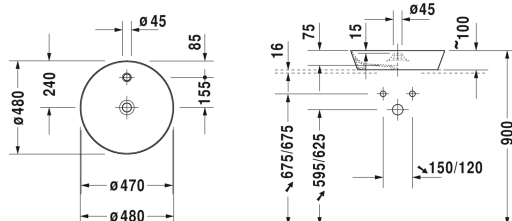

Cape Cod Bowle # 232848..00 / 232848..00 / 232848..00

| < ø 480 mm > |

Bowle	Dimension	Vægt	Ordrenummer
med platform til armatur, uden overløb, ø 480 mm			
Farver			
00 Hvid (Alpin) 26 Hvid/Hvid mat satin 32 Hvid mat satin			
Varianter			
● Indvendig hvid, udvendig hvid	ø 480 mm	7,000 kg	232848..00
● Indvendig hvid, udvendig hvid mat satin	ø 480 mm	7,000 kg	232848..00
● Indvendig hvid mat satin, udvendig hvid mat satin	ø 480 mm	7,000 kg	232848..00
Infobox			
<p>Produceret i specialmaterialet DuraCeram, Duravit anbefaler følgende armaturer til #232848: Duravit C.1 - M #C11020002, Grohe Essence New #32898001, Eurodisc Cosmopolitan #23448002, Concetto #23450001, Eurodisc Joy #23427000, Hansgrohe Metris 110 #31080000, Metris 200 #31183000, Talis 150 #32052000 og Axor Starck 10003000</p>			
<p>Porcelæn med Wondergliss vil forblive ren og pæn i lang tid. Hvis du vil bestille produkter med Wondergliss tilføjer du "1" som det 11. tal i Duravit nummeret.</p>			
Tilbehør			
Bundventil med kappe til håndvaske uden overløb	50 mm	0,300 kg	005024
Vandlås		1,500 kg	005036
Matchende produkter			
Gulvstående vaskeskab 1 bordplade, 1 møbel med døre og hylde på siden, 1120 x 570 mm	1120 x 570 mm		CC9533
Vægmonteret vaskeskab 2 skuffer, øverste skuffe er med udskæring for vandlås, Bordplade med 1 udskæring, til 1 bowle i midten, 800 x 550 mm	800 x 550 mm		KT6654
Vægmonteret vaskeskab 2 høje skuffer, 1 bordplade med en udskæring, 1400 x 550 mm	1400 x 550 mm		DS6785 L/R
Vægmonteret vaskeskab 1 høj skuffe, Bordplade med 1 udskæring, til 1 bowle i midten, 1000 x 550 mm	1000 x 550 mm		KT6695