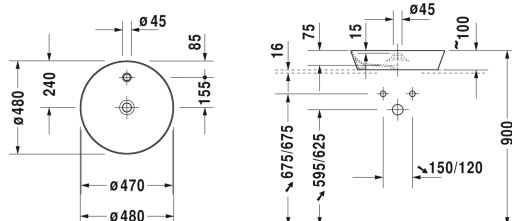

Cape Cod Bowle # 232848..00 / 232848..00 / 232848..00

| < ø 480 mm > |

Bowle	Dimension	Vægt	Ordrenummer
med platform til armatur, uden overløb, ø 480 mm			
Farver			
00 Hvid (Alpin) 26 Hvid/Hvid mat satin 32 Hvid mat satin			
Varianter			
● Indvendig hvid, udvendig hvid	ø 480 mm	7,000 kg	232848..00
● Indvendig hvid, udvendig hvid mat satin	ø 480 mm	7,000 kg	232848..00
● Indvendig hvid mat satin, udvendig hvid mat satin	ø 480 mm	7,000 kg	232848..00
Infobox			
Produceret i specialmaterialet DuraCeram, Duravit anbefaler følgende armaturer til #232848: Duravit C.1 - M #C11020002, Grohe Essence New #32898001, Eurodisc Cosmopolitan #23448002, Concetto #23450001, Eurodisc Joy #23427000, Hansgrohe Metris 110 #31080000, Metris 200 #31183000, Talis 150 #32052000 og Axor Starck 10003000			
Porcelæn med Wondergliss vil forblive ren og pæn i lang tid. Hvis du vil bestille produkter med Wondergliss tilføjer du "1" som det 11. tal i Duravit nummeret.			
Tilbehør			
Bundventil med kappe til håndvaske uden overløb	50 mm	0,300 kg	005024
Vandlås		1,500 kg	005036
Matchende produkter			
Gulvstående vaskeskab 1 bordplade, 1 møbel med døre og hylde på siden, 1120 x 570 mm	1120 x 570 mm		CC9533
Gulvstående vaskeskab 1 bordplade, 1 hylde nedenunder, 1120 x 570 mm	1120 x 570 mm		CC9532
Vægmonteret vaskeskab til bordplade 1 høj skuffe, 800 x 548 mm	800 x 548 mm		XS4900
Vægmonteret vaskeskab til bordplade 1 høj skuffe, 1000 x 548 mm	1000 x 548 mm		XS4901