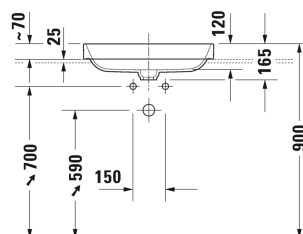

Happy D.2 Plus Bowle # 235960..00 / 235960..00 / 235960..00

| < 600 mm > |

Bowle	Dimension	Vægt	Ordrenummer
slebet underkant, uden overløb, uden mulighed for hanehul, Inklusiv fastgørelse, Inkl bundventil med keramisk skjuler, 600 mm			
Farver			
00 Hvid (Alpin) 13 Anthracite Matt 61 Hvid/Antracit mat			
Varianter			
☒ Indvendig hvid, udvendig hvid	600 x 400 mm	10,500 kg	235960..00
☒ Indvendig antracit mat, udvendig antracit mat	600 x 400 mm	10,500 kg	235960..00
☒ Indvendig hvid, udvendig antracit mat	600 x 400 mm	10,500 kg	235960..00
Porcelæn med Wondergliss vil forblive ren og pæn i lang tid. Hvis du vil bestille produkter med Wondergliss tilføjer du "1" som det 11. tal i Duravit nummeret.			
Tilbehør			
Vandlås		1,500 kg	005036
Matchende produkter			
Vægmonteret vaskeskab til bordplade 2 skuffer, øverste skuffe er med udskæring for vandlås, til Happy D.2 bowler, 1000 x 550 mm	1000 x 550 mm		HP4971
Vægmonteret vaskeskab til bordplade 2 skuffer, øverste skuffe er med udskæring for vandlås, til Happy D.2 bowler, 1300 x 550 mm	1300 x 550 mm		HP4972
Vægmonteret vaskeskab til bordplade 4 skuffer, øverste skuffe er med udskæring for vandlås, til Happy D.2 bowler, 1600 x 550 mm	1600 x 550 mm		HP4973 L/R
Vægmonteret vaskeskab til bordplade 4 skuffer, øverste skuffe er med udskæring for vandlås, til Happy D.2 bowler, 1600 x 550 mm	1600 x 550 mm		HP4974 B
Vægmonteret vaskeskab til bordplade 1 høj skuffe, til Happy D.2 bowler, 1000 x 550 mm	1000 x 550 mm		HP4941
Vægmonteret vaskeskab til bordplade 1 høj skuffe, til Happy D.2 bowler, 1300 x 550 mm	1300 x 550 mm		HP4942 L/M/R