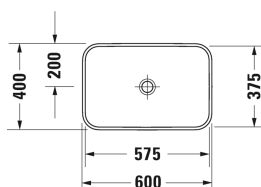

Happy D.2 Plus Bowle # 235960..00 / 235960..00 / 235960..00

| < 600 mm > |

Bowle	Dimension	Vægt	Ordrenummer
slebet underkant, uden overløb, uden mulighed for hanehul, Inklusiv fastgørelse, Inkl bundventil med keramisk skjuler, 600 mm			
Farver			
00 Hvid (Alpin) 13 Anthracite Matt 61 Hvid/Antracit mat			
Varianter			
☒ Indvendig hvid, udvendig hvid	600 x 400 mm	10,500 kg	235960..00
☒ Indvendig antracit mat, udvendig antracit mat	600 x 400 mm	10,500 kg	235960..00
☒ Indvendig hvid, udvendig antracit mat	600 x 400 mm	10,500 kg	235960..00
Porcelæn med Wondergliss vil forblive ren og pæn i lang tid. Hvis du vil bestille produkter med Wondergliss tilføjer du "1" som det 11. tal i Duravit nummeret.			
Tilbehør			
Vandlås		1,500 kg	005036
Matchende produkter			
Vægmonteret vaskeskab til bordplade 2 skuffer, øverste skuffe er med udskæring for vandlås, til Happy D.2 bowler, 1000 x 550 mm	1000 x 550 mm		HP4971
Vægmonteret vaskeskab til bordplade 2 skuffer, øverste skuffe er med udskæring for vandlås, til Happy D.2 bowler, 1300 x 550 mm	1300 x 550 mm		HP4972
Vægmonteret vaskeskab til bordplade 4 skuffer, øverste skuffe er med udskæring for vandlås, til Happy D.2 bowler, 1600 x 550 mm	1600 x 550 mm		HP4973 L/R
Vægmonteret vaskeskab til bordplade 4 skuffer, øverste skuffe er med udskæring for vandlås, til Happy D.2 bowler, 1600 x 550 mm	1600 x 550 mm		HP4974 B
Vægmonteret vaskeskab til bordplade 1 høj skuffe, til Happy D.2 bowler, 1000 x 550 mm	1000 x 550 mm		HP4941
Vægmonteret vaskeskab til bordplade 1 høj skuffe, til Happy D.2 bowler, 1300 x 550 mm	1300 x 550 mm		HP4942 L/M/R