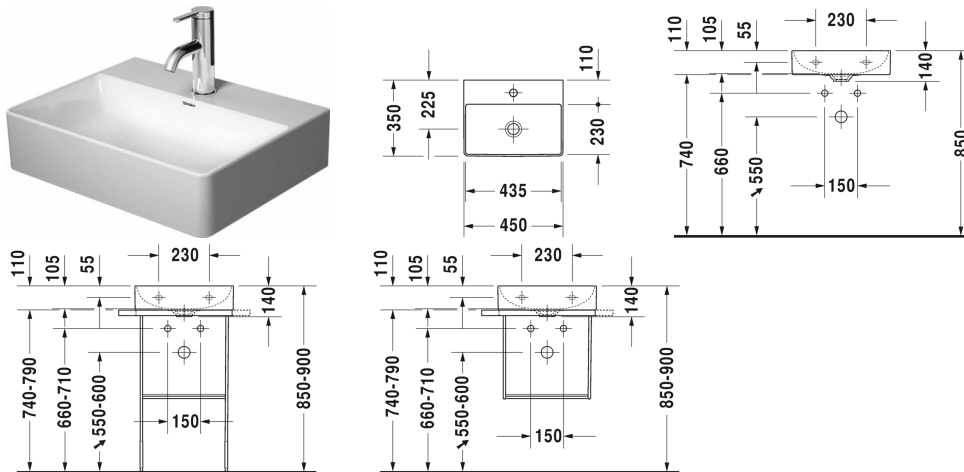

DuraSquare Håndvask, møbelhåndvask # 0732450041 / 0732450070

| < 450 mm > |

Håndvask, møbelhåndvask	Dimension	Vægt	Ordrenummer
uden overtøb, med platform til hanehul, Inkl bundventil med keramisk skjuler, glaseret på undersiden, 450 mm			
Farver			
00 Hvid (Alpin)			
Varianter			
●	450 x 350 mm	9,900 kg	0732450041
⊗	450 x 350 mm	9,900 kg	0732450070
Infobox			
Metalkonsol: Håndklædeholder kan monteres højre eller venstre, Produceret i specialmaterialet DuraCeram, Farver til glasindsats matcher lakoverflader på møbler se side XXX			
Porcelæn med Wondergliss vil forblive ren og pæn i lang tid. Hvis du vil bestille produkter med Wondergliss tilføjer du "1" som det 11. tal i Duravit nummeret.			
Tilbehør			
Vandlås		1,500 kg	005036
Matchende produkter			
Vero vaskeskab til bordplade 1 høj skuffe, Skuffe inkl. udskæring for vandlås, 700 x 518 mm	700 x 518 mm		VE5611
Metalkonsol gulvstående højde justerbar +50 mm, Inklusiv fastgørelse, til håndvask # 073245, Håndklædeholder højre/venstre, vendbar, 516 x 333 mm	516 x 333 mm		003109

**DuraSquare Håndvask, møbelhåndvask # 0732450041 /
0732450070**

|< 450 mm >|

Metalkonsol vægmonteret inklusiv fastgørelse, til håndvask # 073245, Håndklædeholder højre/venstre, vendbar, 516 x 333 mm	516 x 333 mm	003110
Glasindsats Sikkerhedsglas, til metalkonsol # 003109, 003110, 420 x 264 mm	420 x 264 mm	009966
Vægmonteret vaskeskab 1 låge, til DuraSquare # 073245, 434 x 340 mm	434 x 340 mm	XS4060 L/R
Gulvstående vaskeskab 1 låge, 1 glashylde, integreret bensæt, til DuraSquare # 073245, 434 x 340 mm	434 x 340 mm	XS4441 L/R

Alle tegninger indeholder nødvendige mål indenfor standard tolerancer. De er angivet i mm og er vejledende. For præcise mål, specielt ved specielle anvendelsesområder, anbefaler vi at vente til produktet er modtaget.