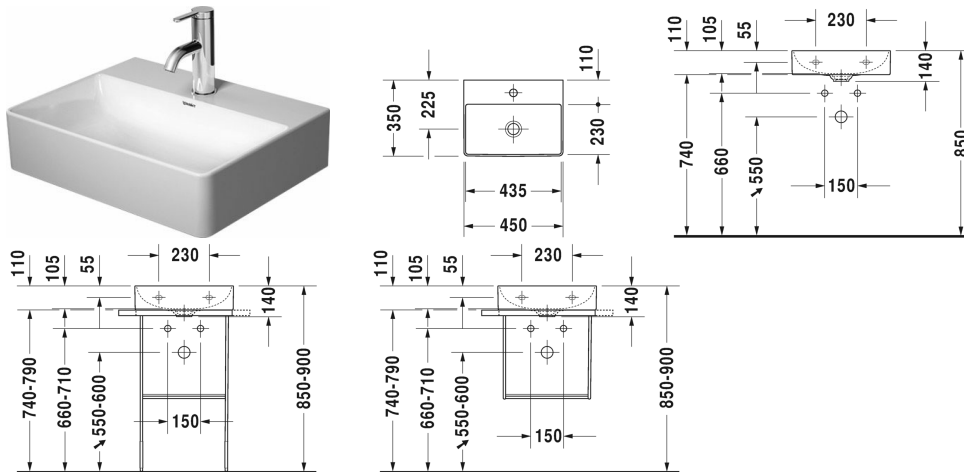

DuraSquare Håndvask, møbelhåndvask # 0732450041 / 0732450070

| < 450 mm > |

Håndvask, møbelhåndvask	Dimension	Vægt	Ordrenummer
uden overtøb, med platform til hanehul, Inkl bundventil med keramisk skjuler, glaseret på undersiden, 450 mm			
Farver			
00 Hvid (Alpin)			
Varianter			
●	450 x 350 mm	9,900 kg	0732450041
⊗	450 x 350 mm	9,900 kg	0732450070
Infobox			
Metalkonsol: Håndklædeholder kan monteres højre eller venstre, Produceret i specialmaterialet DuraCeram, Farver til glasindsats matcher lakoverflader på møbler se side XXX			
Porcelæn med Wondergliss vil forblive ren og pæn i lang tid. Hvis du vil bestille produkter med Wondergliss tilføjer du "1" som det 11. tal i Duravit nummeret.			
Tilbehør			
Håndklædeholder firkantet rør 14mm, til håndvask # 073245	399 mm	0,400 kg	003122
Vandlås		1,500 kg	005036
Matchende produkter			
Vaskskab til bordplade compact 1 høj skuffe, 600 x 478 mm	600 x 478 mm		DS5300
Metalkonsol gulvstående ** højde justerbar +50 mm, Inklusiv fastgørelse, til håndvask # 073245, Håndklædeholder højre/venstre, vendbar, 516 x 333 mm	516 x 333 mm		003109

**DuraSquare Håndvask, møbelhåndvask # 0732450041 /
0732450070**

|< 450 mm >|

Metalkonsol vægmonteret ** Inklusiv fastgørelse, til håndvask # 073245, Håndklædeholder højre/venstre, vendbar, 516 x 333 mm	516 x 333 mm	003110
Glasindsats Sikkerhedsglas, til metalkonsol # 003109, 003110, 420 x 264 mm	420 x 264 mm	009966
Vægmonteret vaskeskab 1 låge, til DuraSquare # 073245, 434 x 340 mm	434 x 340 mm	XS4060 L/R
Gulvstående vaskeskab 1 låge, integreret bensæt med højdekompensation, til DuraSquare # 073245, 434 x 340 mm	434 x 340 mm	XS4441 L/R

Alle tegninger indeholder nødvendige mål indenfor standard tolerancer. De er angivet i mm og er vejledende. For præcise mål, specielt ved specielle anvendelsesområder, anbefaler vi at vente til produktet er modtaget.