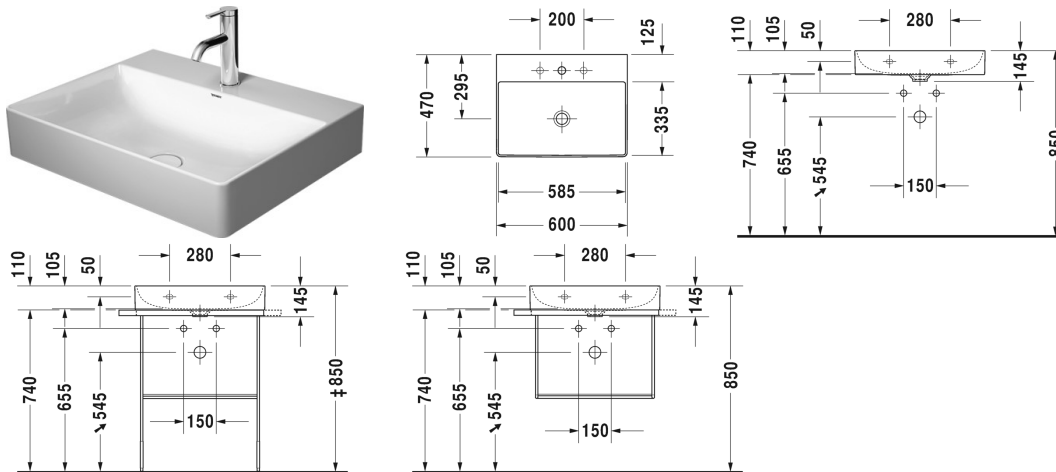

DuraSquare Håndvask # 2353600041 / 2353600044 / 2353600070

| < 600 mm > |

| Håndvask | Dimension | Vægt | Ordrenummer |
|---|--------------|-----------|-------------|
| uden overtøb, med platform til hanehul, Inkl bundventil med keramisk skjuler, 600 mm | | | |
| Farver | | | |
| 00 Hvid (Alpin) | | | |
| Varianter | | | |
| ● | 600 x 470 mm | 14,100 kg | 2353600041 |
| ● ● ● | 600 x 470 mm | 14,100 kg | 2353600044 |
| ☒ | 600 x 470 mm | 14,100 kg | 2353600070 |
| Infobox | | | |
| Farver til glasindsats matcher lakoverflader på møbler se side XXX , Metalkonsol: Håndklædeholder kan monteres højre eller venstre | | | |
| Porcelæn med Wondergliss vil forblive ren og pæn i lang tid. Hvis du vil bestille produkter med Wondergliss tilføjer du "1" som det 11. tal i Duravit nummeret. | | | |
| Tilbehør | | | |
| Vandlås | | 1,500 kg | 005036 |
| Matchende produkter | | | |
| Glasindsats til metalkonsol # 003101, 003102, 570 x 380 mm | 570 x 380 mm | | 009964 |
| Metalkonsol vægmonteret Inklusiv fastgørelse, til håndvask # 235360, Håndklædeholder højre/venstre, vendbar, 665 x 451 mm | 665 x 451 mm | | 003102 |

DuraSquare Håndvask # 2353600041 / 2353600044 /
2353600070

|< 600 mm >|

Metalkonsol gulvstående højde justerbar +50 mm, Inklusiv
fastgørelse, til håndvask # 235360, Håndklædeholder
højre/venstre, vendbar, 665 x 451 mm

665 x 451 mm

003101

Alle tegninger indeholder nødvendige mål indenfor standard tolerancer. De er angivet i mm og er vejledende. For præcise mål, specielt ved specielle anvendelsesområder, anbefaler vi at vente til produktet er modtaget.