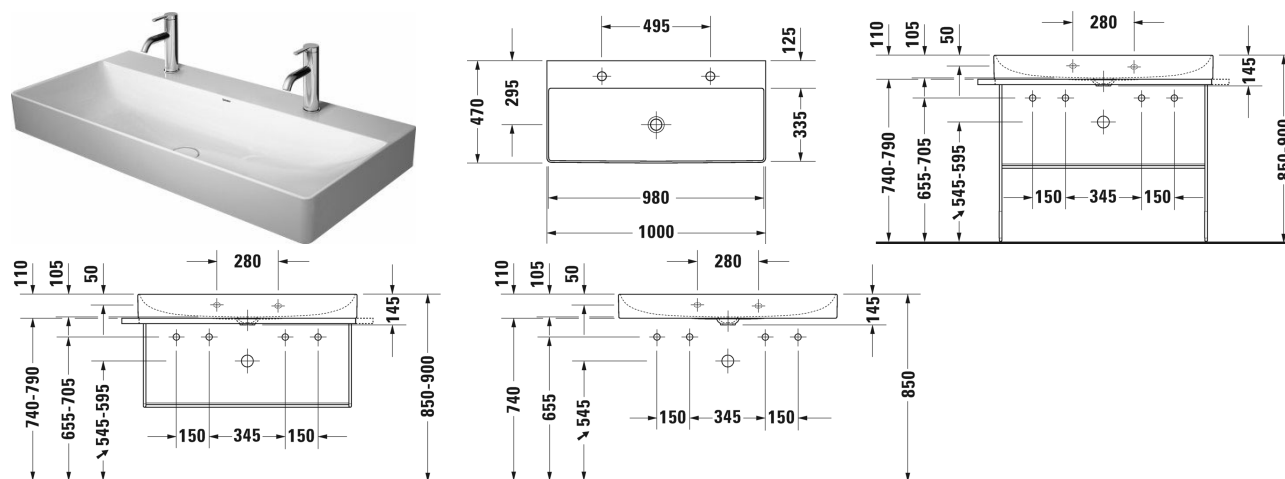

DuraSquare Håndvask, møbelhåndvask # 2353100043

| < 1000 mm > |

Håndvask, møbelhåndvask	Dimension	Vægt	Ordrenummer
uden overløb, med platform til hanehul, Inkl bundventil med keramisk skjuler, glaseret på undersiden, 1000 mm			
Farver			
00 Hvid (Alpin)			
Varianter			
● _ _ ●	1000 x 470 mm	22,900 kg	2353100043
Infobox			
Farver til glasindsats matcher lakoverflader på møbler se side XXX , Metalkonsol: Håndklædeholder kan monteres højre eller venstre, Produceret i specialmaterialet DuraCeram			
Porcelæn med Wondergliss vil forblive ren og pæn i lang tid. Hvis du vil bestille produkter med Wondergliss tilføjer du "1" som det 11. tal i Duravit nummeret.			
Tilbehør			
Håndklædeholder firkantet rør 14mm, til håndvask # 235310	941 mm	0,700 kg	003119
Vandlås		1,500 kg	005036
Matchende produkter			
Metalkonsol gulvstående ** højde justerbar +50 mm, Inklusiv fastgørelse, til håndvask # 235310, Håndklædeholder højre/venstre, vendbar, 1065 x 451 mm	1065 x 451 mm		003103
Metalkonsol vægmonteret ** Inklusiv fastgørelse, til håndvask # 235310, Håndklædeholder højre/venstre, vendbar, 1065 x 451 mm	1065 x 451 mm		003104

DuraSquare Håndvask, møbelhåndvask # 2353100043

|< 1000 mm >|

Glasindsats Sikkerhedsglas, til metalkonsol # 003103, 003104, 970 x 380 mm	970 x 380 mm	009965
Vægmonteret vaskeskab 1 høj skuffe, 984 x 460 mm	984 x 460 mm	XS4063
Vægmonteret vaskeskab 2 skuffer, øverste skuffe er med udskæring for vandlås, 984 x 460 mm	984 x 460 mm	XS4163
Gulvstående vaskeskab 2 høje skuffer, integreret bensæt med højdekompensation, 984 x 460 mm	984 x 460 mm	XS4444

Alle tegninger indeholder nødvendige mål indenfor standard tolerancer. De er angivet i mm og er vejledende. For præcise mål, specielt ved specielle anvendelsesområder, anbefaler vi at vente til produktet er modtaget.