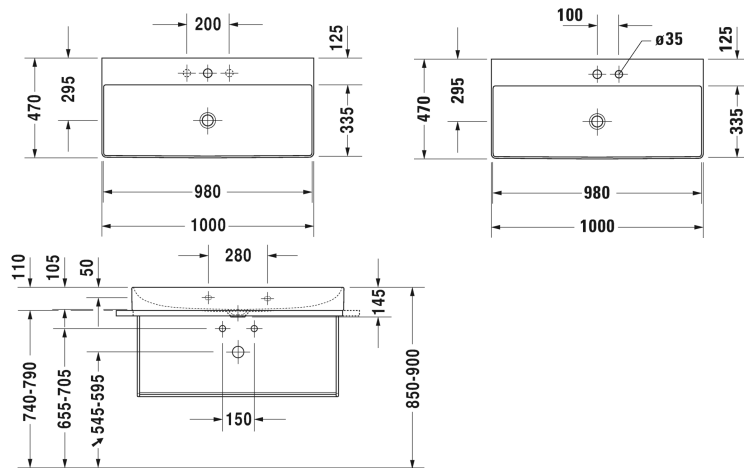

DuraSquare Håndvask, møbelhåndvask # 2353100040 / 2353100041 / 2353100044 / 2353100070

| < 1000 mm > |

Håndvask, møbelhåndvask	Dimension	Vægt	Ordrenummer
uden overløb, med platform til hanehul, Inkl bundventil med keramisk skjuler, glaseret på undersiden, 1000 mm			
Farver			
00 Hvid (Alpin)			
Varianter			
● ●	1000 x 470 mm	22,900 kg	2353100040
●	1000 x 470 mm	22,900 kg	2353100041
● ● ●	1000 x 470 mm	22,900 kg	2353100044
⊗	1000 x 470 mm	22,900 kg	2353100070
Infobox			
Farver til glasindsats matcher lakoverflader på møbler se side XXX , Metalkonsol: Håndklædeholder kan monteres højre eller venstre, Produceret i specialmaterialet DuraCeram			
Porcelæn med Wondergliss vil forblive ren og pæn i lang tid. Hvis du vil bestille produkter med Wondergliss tilføjer du "1" som det 11. tal i Duravit nummeret.			
Tilbehør			

DuraSquare Håndvask, møbelhåndvask # 2353100040 / 2353100041 / 2353100044 / 2353100070

|< 1000 mm >|

Håndklædeholder firkantet rør 14mm, til håndvask # 235310	941 mm	0,700 kg	003119
Vandlås		1,500 kg	005036
Matchende produkter			
Metalkonsol gulvstående ** højde justerbar +50 mm, inklusiv fastgørelse, til håndvask # 235310, Håndklædeholder højre/venstre, vendbar, 1065 x 451 mm	1065 x 451 mm		003103
Metalkonsol vægmonteret ** Inklusiv fastgørelse, til håndvask # 235310, Håndklædeholder højre/venstre, vendbar, 1065 x 451 mm	1065 x 451 mm		003104
Glasindsats Sikkerhedsglas, til metalkonsol # 003103, 003104, 970 x 380 mm	970 x 380 mm		009965
Vægmonteret vaskeskab 1 høj skuffe, 984 x 460 mm	984 x 460 mm		XS4063
Vægmonteret vaskeskab 2 skuffer, øverste skuffe er med udkæring for vandlås, 984 x 460 mm	984 x 460 mm		XS4163
Gulvstående vaskeskab 2 høje skuffer, integreret bensæt med højdekompensation, 984 x 460 mm	984 x 460 mm		XS4444

Alle tegninger indeholder nødvendige mål indenfor standard tolerancer. De er angivet i mm og er vejledende. For præcise mål, specielt ved specielle anvendelsesområder, anbefaler vi at vente til produktet er modtaget.