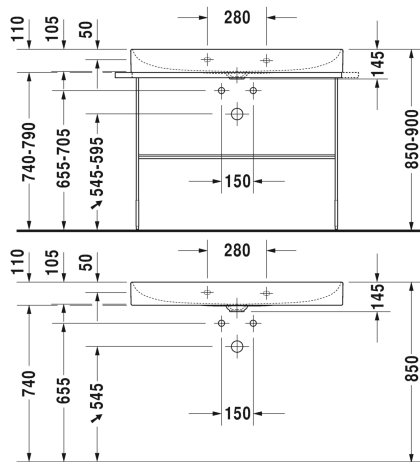

DuraSquare Håndvask, møbelhåndvask # 2353100040 / 2353100041 / 2353100044 / 2353100070

| < 1000 mm > |

Håndvask, møbelhåndvask	Dimension	Vægt	Ordrenummer
uden overløb, med platform til hanehul, Inkl bundventil med keramisk skjuler, glaseret på undersiden, 1000 mm			
Farver			
00 Hvid (Alpin)			
Varianter			
● ●	1000 x 470 mm	22,900 kg	2353100040
●	1000 x 470 mm	22,900 kg	2353100041
● ● ●	1000 x 470 mm	22,900 kg	2353100044
⊗	1000 x 470 mm	22,900 kg	2353100070
Infobox			
Farver til glasindsats matcher lakoverflader på møbler se side XXX , Metalkonsol: Håndklædeholder kan monteres højre eller venstre, Produceret i specialmaterialet DuraCeram			
Porcelæn med Wondergliss vil forblive ren og pæn i lang tid. Hvis du vil bestille produkter med Wondergliss tilføjer du "1" som det 11. tal i Duravit nummeret.			
Tilbehør			

DuraSquare Håndvask, møbelhåndvask # 2353100040 / 2353100041 / 2353100044 / 2353100070

|< 1000 mm >|

Håndklædeholder firkantet rør 14mm, til håndvask # 235310	941 mm	0,700 kg	003119
Vandlås		1,500 kg	005036
Matchende produkter			
Metalkonsol gulvstående ** højde justerbar +50 mm, inklusiv fastgørelse, til håndvask # 235310, Håndklædeholder højre/venstre, vendbar, 1065 x 451 mm	1065 x 451 mm		003103
Metalkonsol vægmonteret ** Inklusiv fastgørelse, til håndvask # 235310, Håndklædeholder højre/venstre, vendbar, 1065 x 451 mm	1065 x 451 mm		003104
Glasindsats Sikkerhedsglas, til metalkonsol # 003103, 003104, 970 x 380 mm	970 x 380 mm		009965
Vægmonteret vaskeskab 1 høj skuffe, 984 x 460 mm	984 x 460 mm		XS4063
Vægmonteret vaskeskab 2 skuffer, øverste skuffe er med udkæring for vandlås, 984 x 460 mm	984 x 460 mm		XS4163
Gulvstående vaskeskab 2 høje skuffer, integreret bensæt med højdekompensation, 984 x 460 mm	984 x 460 mm		XS4444

Alle tegninger indeholder nødvendige mål indenfor standard tolerancer. De er angivet i mm og er vejledende. For præcise mål, specielt ved specielle anvendelsesområder, anbefaler vi at vente til produktet er modtaget.